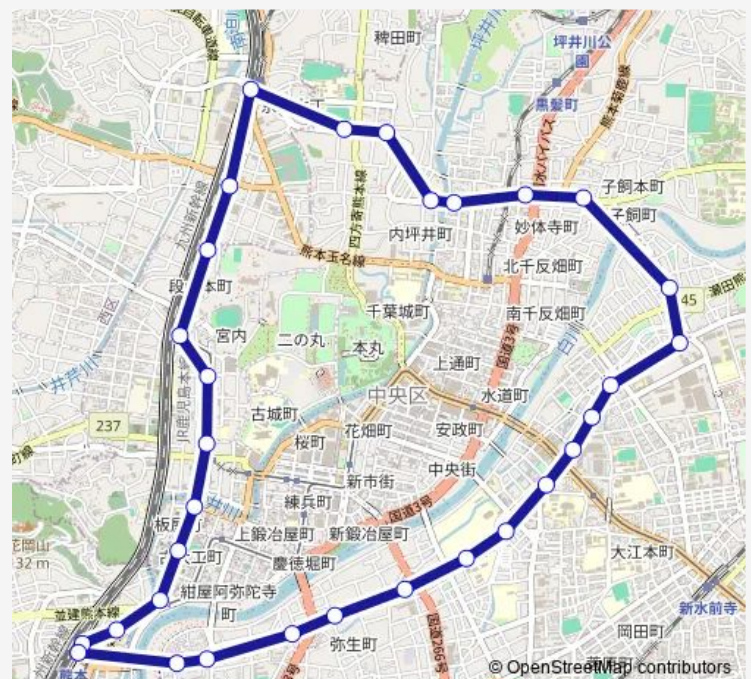

大江渡鹿

消防局防災センター前

新屋敷一丁目

Route schedule

熊本駅前 — 熊本駅前

Monday 08:01-22:35

Tuesday 08:01-22:35

Wednesday 08:01-22:35

Thursday 08:01-22:35

Friday 08:01-22:35

Saturday 07:45-22:15

Sunday 07:40-22:15

Route info

Direction: 熊本駅前

Stops: 31

Trip Duration: 0 hour 54 min

01-0 : 熊本駅→新町→上熊本駅→本荘町→熊本駅

熊本整形外科病院前

尚綱校前

労働会館入口

大学病院前

本荘町

本荘保育園前

迎宝町