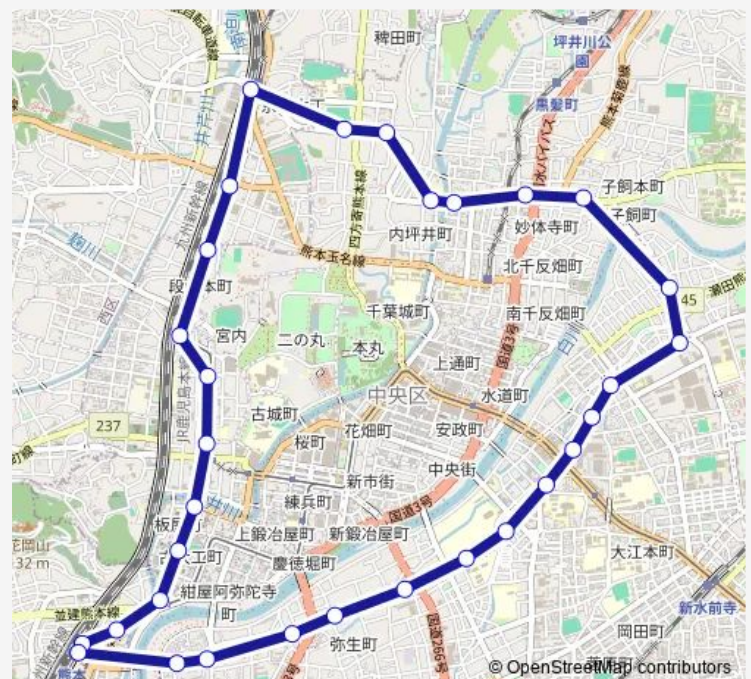

大江渡鹿

消防局防災センター前

新屋敷一丁目

Route schedule

熊本駅前 — 熊本駅前

Monday 08:01-22:35

Tuesday 08:01-22:35

Wednesday 08:01-22:35

Thursday 08:01-22:35

Friday 08:01-22:35

Saturday 07:45-22:15

Sunday 07:40-22:15

Route info

Direction: 熊本駅前

Stops: 31

Trip Duration: 0 hour 54 min

01-0 : 熊本駅→新町→上熊本駅→本荘町→熊本駅

熊本整形外科病院前

尚綱校前

労働会館入口

大学病院前

本荘町

本荘保育園前

迎宝町