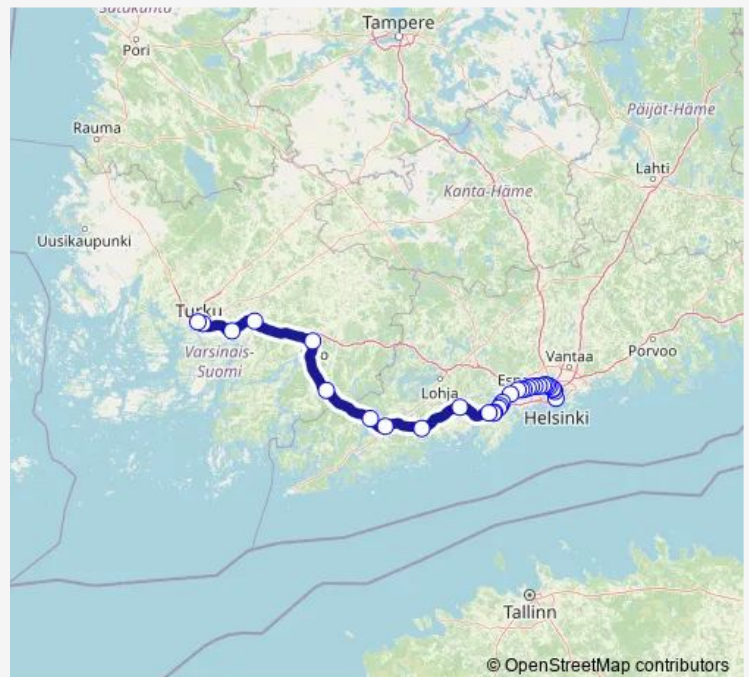

Thursday 10:35

Friday —

Saturday 10:35

Sunday 10:35

Route info

Direction: Helsinki

Stops: 32

Trip Duration: 2 hour 4 min

■ IC 949 — Helsinki - Turku

Kirkkonummi

Siuntio

Inkoo

Karjaa

Pohjankuru

Ervellä

Salo