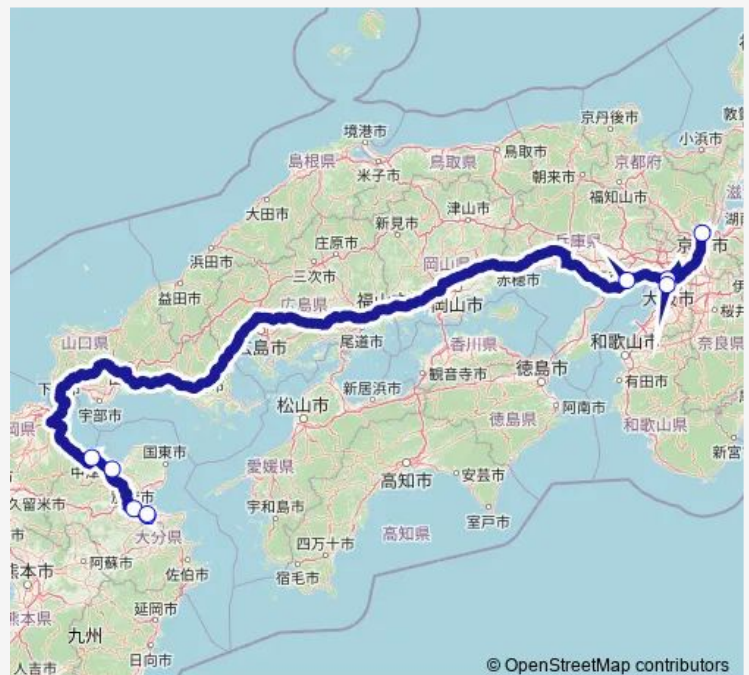

Bus 神戸・大阪・京都 ~ 大分 (Sorin号)

[Go to website](#)

Direction

京都駅八条口 — 大分新川

9 stops

[Open route schedule](#)

京都駅八条口

大阪駅前 (地下鉄東梅田駅)

京都駅八条口 — 大分新川

Monday —

Tuesday 20:30

Wednesday —

Thursday 20:30

Friday —

Saturday 20:30

Sunday —

Route info

Direction: 京都駅八条口

Stops: 9

Trip Duration: 11 hour 53 min

■ 神戸・大阪・京都 ~ 大分 (Sorin号)

Direction

京都駅八条口 — 大分新川

9 stops