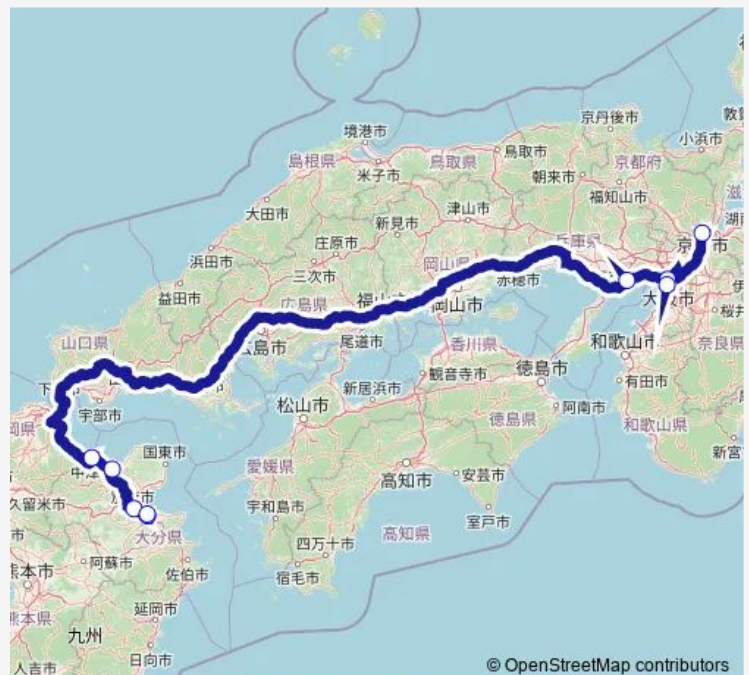

Bus 神戸・大阪・京都 ~ 大分 (Sorin号)

[Go to website](#)

Direction

京都駅八条口 — 大分新川

9 stops

[Open route schedule](#)

京都駅八条口

大阪駅前 (地下鉄東梅田駅)

京都駅八条口 — 大分新川

Monday —

Tuesday 20:30

Wednesday —

Thursday 20:30

Friday —

Saturday 20:30

Sunday —

Route info

Direction: 京都駅八条口

Stops: 9

Trip Duration: 11 hour 53 min

© OpenStreetMap contributors

■ 神戸・大阪・京都 ~ 大分 (Sorin号)

BusMaps

Direction