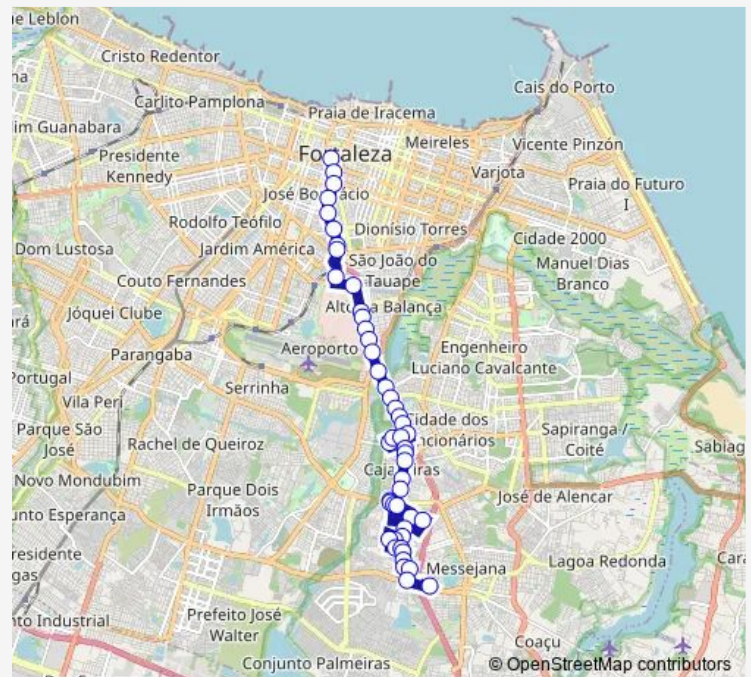

### Route schedule

Avenida VIS RIO Branco, 1257 — Praça Terminal Messejana, Sn

Monday 05:24-23:50

Tuesday 05:24-23:50

Wednesday 05:24-23:50

Thursday 05:24-23:50

Friday 05:24-23:50

Saturday 05:20-23:55

### Route info

Direction: Avenida VIS RIO Branco, 1257

Stops: 49

Trip Duration: 0 hour 43 min

613-Barroso/Jardim Viôleta/Centro — Barroso/Jardim Viôleta/Centro

Rodovia BR 116, 845

Rodovia BR 116, 1288

RUA PDE Paulino, 330

RUA TEN Tito Barros, 390

RUA Margarida DE Queiroz, 406

RUA Tiburcio Pereira, 340

RUA DOM Marcos Teixeira, 236

RUA TEN Tito Barros, 870

Avenida Paulino Rocha, 50

Avenida Paulino Rocha, 101

Avenida Paulino Rocha, 1330

## Route info

Direction: Praça Terminal Messejana, Sn

Stops: 58

Trip Duration: 0 hour 50 min

Avenida DEP Paulino Rocha, 55

RUA TEN Tito Barros, 820

RUA DOM Marcos Teixeira, 233

RUA Tiburcio Pereira, 301