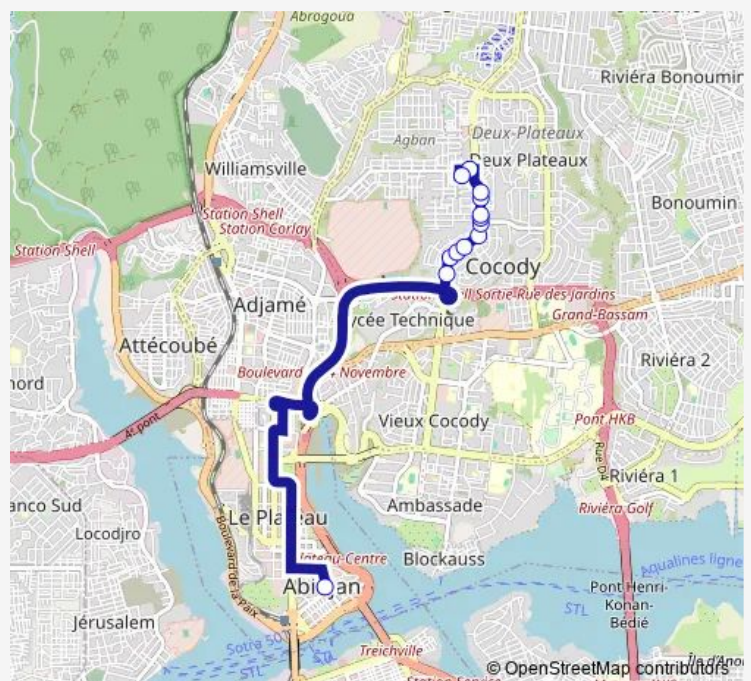

Thursday 06:00

Friday 06:00

Saturday 06:00

Sunday 06:00

Route info

Direction: Terminus Mosquée du Plateau

Stops: 13

Trip Duration: 0 hour 34 min

[woro woro banalisé : 2 Plateaux Mobil ↔ Mosquée du Plateau](#)

Direction

Gare 2 Plateaux Mobil — Terminus Mosquée du Plateau

17 stops

[Open route schedule](#)

Gare 2 Plateaux Mobil

Indenié

Commandement Superieur

Monday 06:00

Tuesday 06:00

Wednesday 06:00

Thursday 06:00

Friday 06:00

Saturday 06:00

Sunday 06:00

Route info