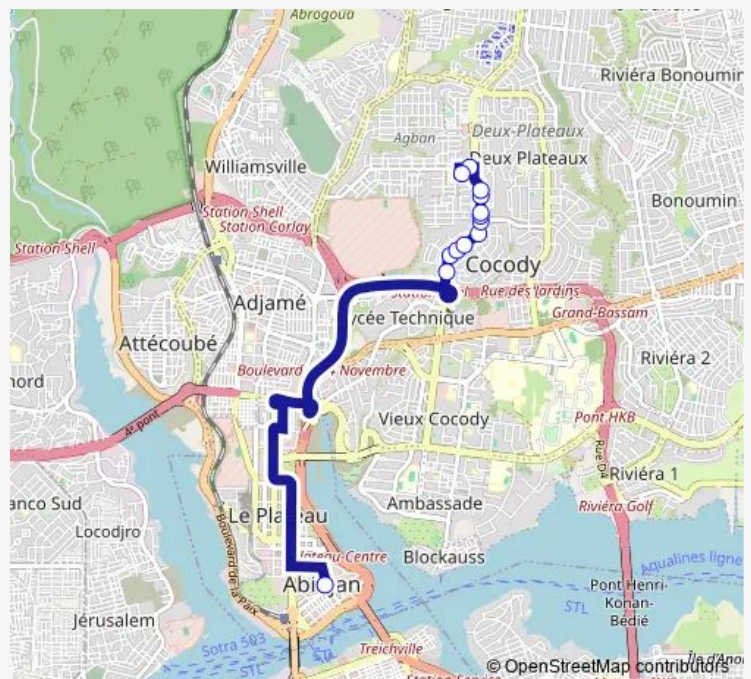

### Route schedule

Terminus Mosquée du Plateau — Gare 2 Plateaux Mobil

Monday 06:00

Tuesday 06:00

Wednesday 06:00

Thursday 06:00

Friday 06:00

Saturday 06:00

### Route info

Direction: Terminus Mosquée du Plateau

Stops: 13

Trip Duration: 0 hour 34 min

**woro woro banalisé : 2 Plateaux Mobil ↔ Mosquée du Plateau**