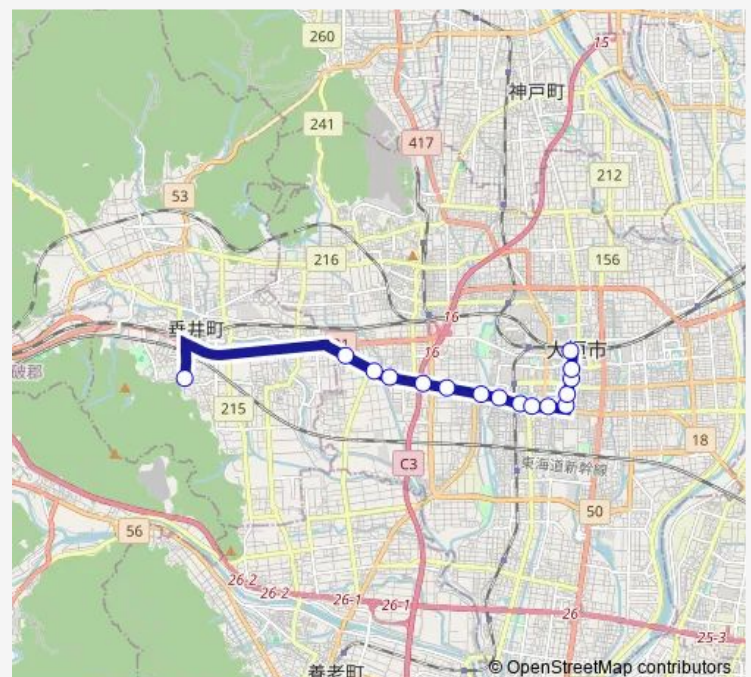

俵町

Okbストリート郭町

Okbストリート新大橋

大垣駅前

Route schedule

南宮大社前 — 大垣駅前

Monday —

Tuesday —

Wednesday 09:45-15:45

Thursday 09:45-15:45

Friday 09:45-15:45

Saturday —

Sunday —

Route info

Direction: 南宮大社前

Stops: 16

Trip Duration: 0 hour 27 min

Direction

大垣駅前 — 南宮大社前

17 stops

[Open route schedule](#)

大垣駅前

Okbストリート新大橋

Okbストリート郭町

Friday

08:50-14:50

Saturday

—

Sunday

—

Route info

Direction: 大垣駅前