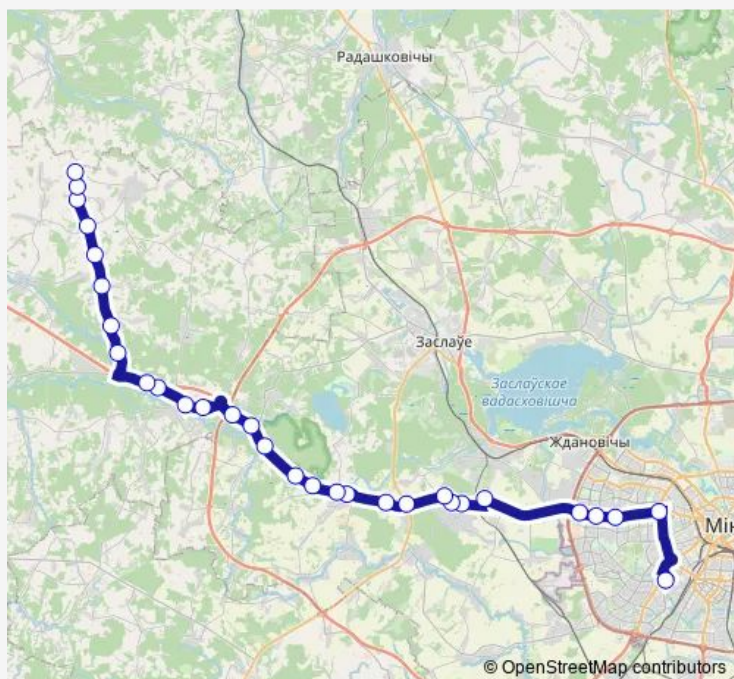

Санаторый НАН РБ

Route schedule

АС Юго-Западная (пригород) — Кораблі

Monday	13:50
Tuesday	13:50
Wednesday	13:50
Thursday	13:50
Friday	13:50
Saturday	13:50
Sunday	13:50

Route info

Direction: АС Юго-Западная (пригород)

Stops: 30

Trip Duration: 1 hour 50 min

■ 423 (Минск - Корабли)

BusMaps

Санаторый Іслач

Палачанка

Барок

Русакі

Салаўі

Кудзеўцы

Карнюткі

Зверкі

Караблі

Direction

Караблі — АС Юго-Западная (пригород)

31 stops

Friday 16:15

Saturday 16:15

Sunday 16:15

Route info

Direction: Караблі

Stops: 31

Trip Duration: 1 hour 49 min

Самусеўшчына