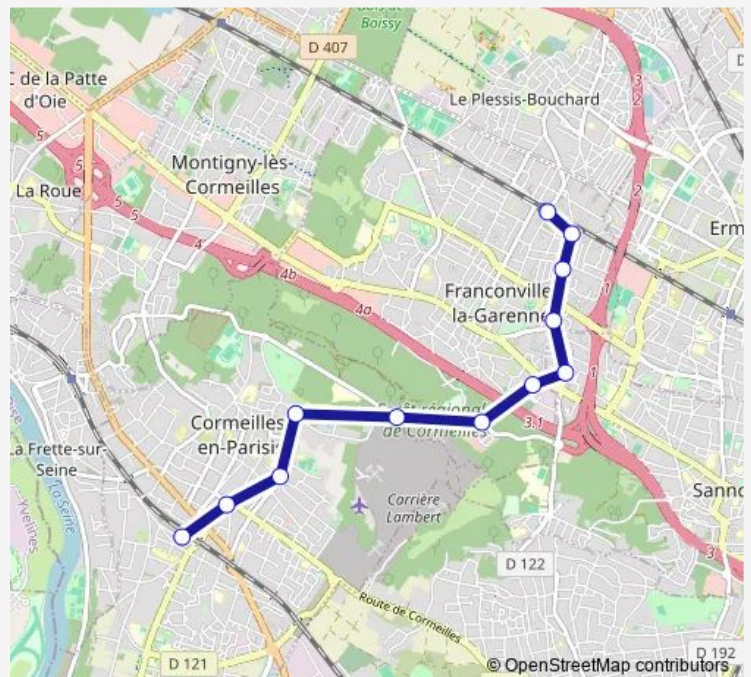

Direction

Gare de Franconville — Gare de Franconville

9 stops

[Open route schedule](#)

Gare de Franconville

Cadet de Vaux

Clos Bertin

Bucherets

Tuesday 05:19-22:40

Wednesday 05:19-22:40

Thursday 05:19-22:40

Friday 05:19-22:40

Saturday 05:42-22:12

Sunday 07:30-22:10

Route info

Direction: Gare de Franconville

Stops: 9

Trip Duration: 0 hour 15 min

Direction

Gare de Cormeilles en Parisis — Gare de Franconville

12 stops

[Open route schedule](#)

Gare de Cormeilles en Parisis

Savoie