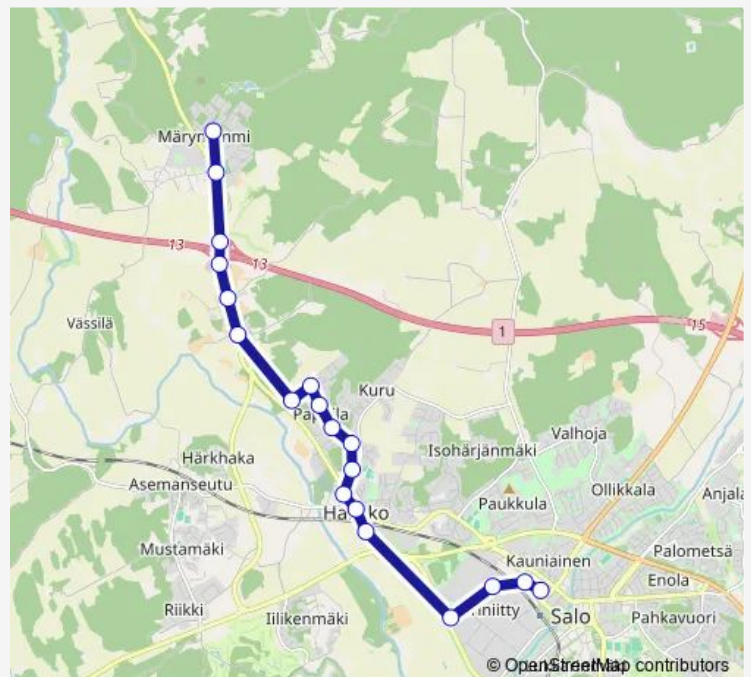

Saturday —

Sunday —

Route info

Direction: Paloasema I

Stops: 19

Trip Duration: 0 hour 20 min

■ 220 — Märynummi - Salo

Direction

1 — Paloasema I

19 stops

[Open route schedule](#)

1

Joensuunkatu L

Meriniitynkatu L

Prismantie P

Kiertoliittymät P

Monday 09:45

Tuesday 09:45

Wednesday 09:45

Thursday 09:45

Friday 09:45

Saturday —

Sunday —

Route info