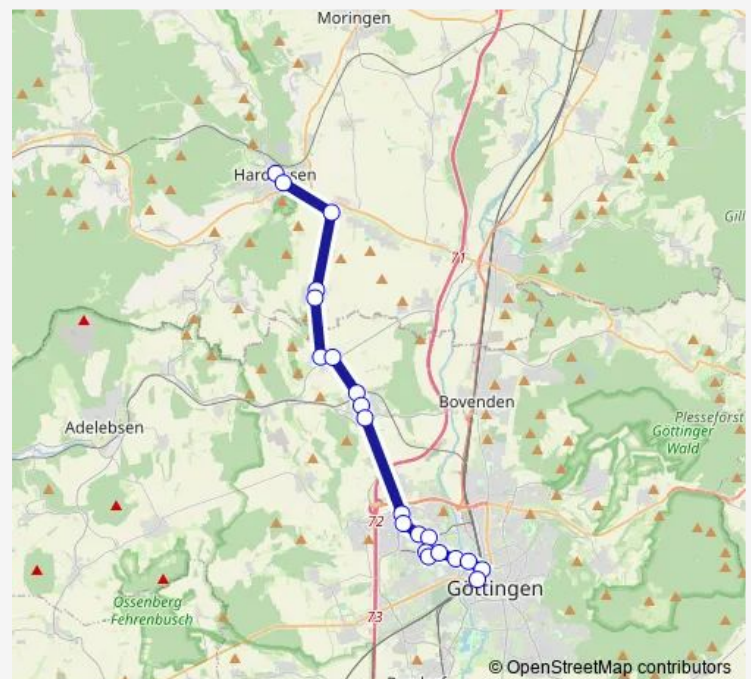

Gladebeck Ascher Straße, Mast 2 W

Harste Hauptstraße, Mast 1 W

Harste Neustadt, Mast 1 W

Lenglern Bahnhof, Mast 2 W

Lenglern Angerstraße, Mast 1 O

Lenglern Kurze Straße, Mast 1 W

Wilhelm-Berg-Straße

August-Spindler-Straße

Bahnhof A

### Route schedule

Hardegsen Rathaus, Mast 4 W — Bahnhof A

Monday 06:34

Tuesday 06:34

Wednesday 06:34

Thursday 06:34

Friday 06:34

Saturday —

### Route info

Direction: Hardegsen Rathaus, Mast 4 W

Stops: 21

Trip Duration: 0 hour 36 min

■ 220

BusMaps