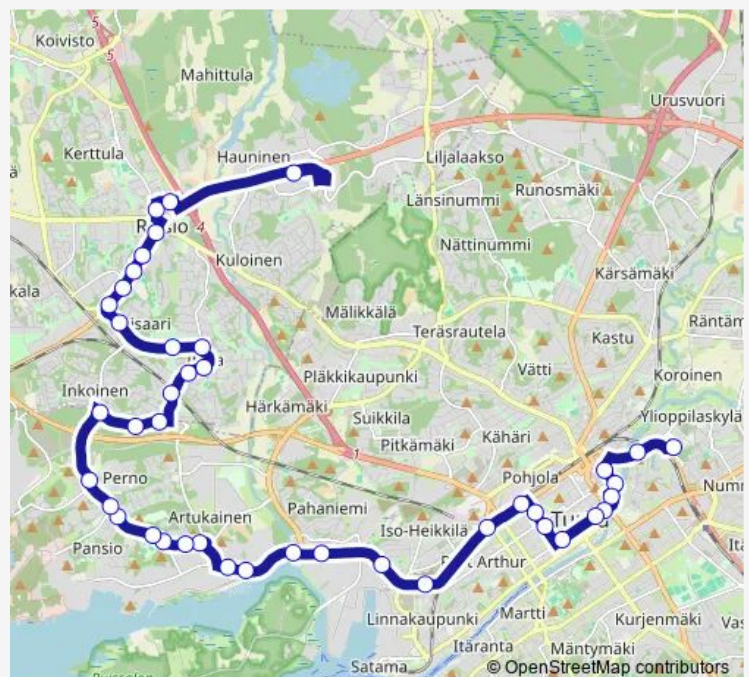

### Route schedule

Kauppakeskus Mylly — Kongressikeskus

Monday 05:50-21:45

Tuesday 05:50-21:45

Wednesday 05:50-21:45

Thursday 05:50-21:45

Friday 05:50-21:45

Saturday 10:55-16:25

### Route info

Direction: Kauppakeskus Mylly

Stops: 43

Trip Duration: 0 hour 50 min

220 — Ylioppilaskylä-Mylly

Nuorisotalo

Lumikonkatu

Messukentänkatu