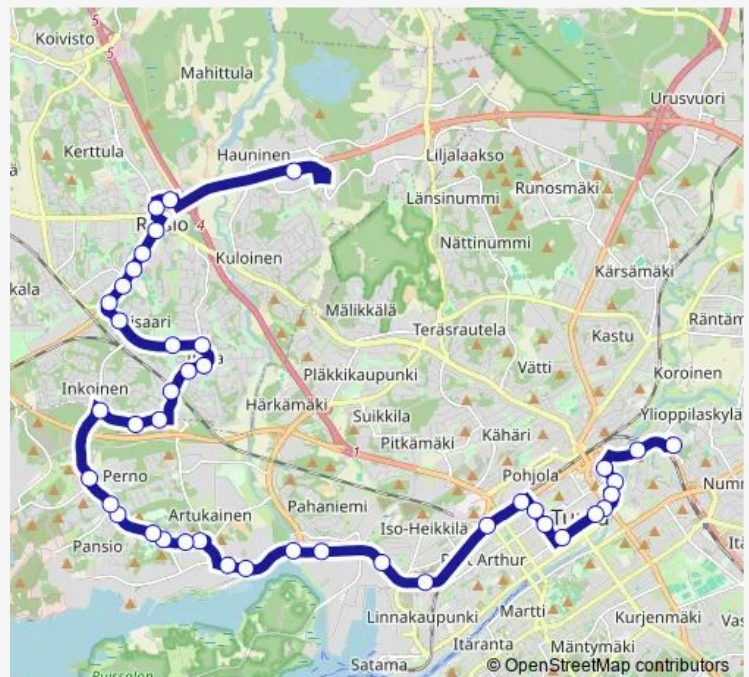

Thursday 05:50-21:45

Friday 05:50-21:45

Saturday 06:55-21:40

Sunday 07:00-21:40

Route info

Direction: Kauppakeskus Mylly

Stops: 43

Trip Duration: 0 hour 48 min

220 — Ylioppilaskylä-Mylly

Nuorisotalo

Lumikonkatu

Messukentänkatu

Pohjoissalmi

Artukaisten tehtaat

Raisionjoki

Vitkalankatu