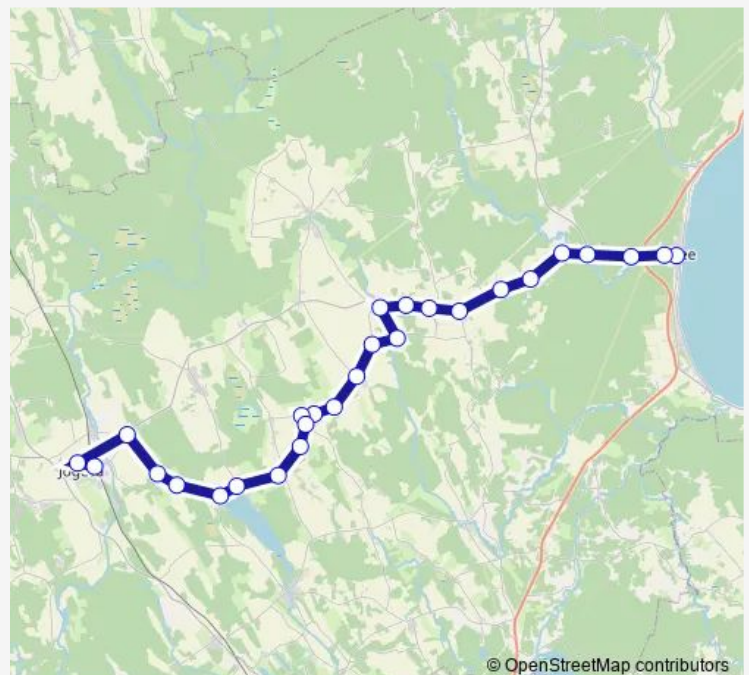

### Route schedule

Mustvee — Jõgeva

Monday 06:30

Tuesday 06:30

Wednesday 06:30

Thursday 06:30

Friday 06:30

Saturday 06:30

### Route info

Direction: Mustvee

Stops: 27

Trip Duration: 1 hour 7 min

Mooritsa

Tooba

Võidu

Mutso