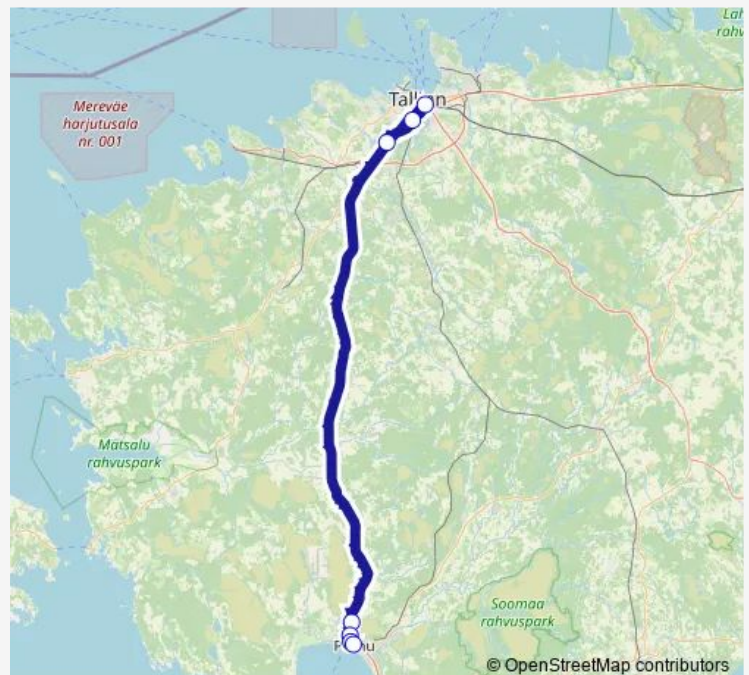

Bus 220 Tallinn - Pärnu

[Go to website](#)

Direction

Tallinna bussijaam — Pärnu bussijaam

7 stops

[Open route schedule](#)

Tallinna bussijaam

Virve

Vana-Pääsküla

Jänesselja

Härma

Tallinna maantee

Pärnu bussijaam

Route schedule

Tallinna bussijaam — Pärnu bussijaam

Monday	18:35
Tuesday	18:35
Wednesday	18:35
Thursday	18:35
Friday	18:35
Saturday	18:35
Sunday	18:35

Route info

Direction: Tallinna bussijaam

Stops: 7

Trip Duration: 1 hour 50 min