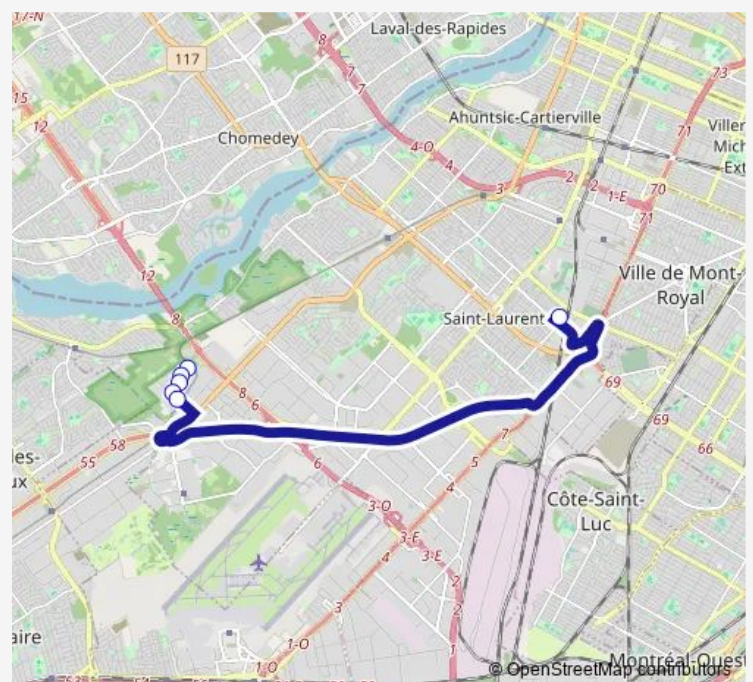

Bus 220 Kieran

[Go to website](#)

Direction

Kieran / No 5600 — Station Du Collège (Ouimet / Saint-Louis)

6 stops

[Open route schedule](#)

Kieran / No 5600

Kieran / No 5825

Kieran / No 5900

Kieran / Douglas-B.-Floreani

Douglas-B.-Floreani / Etingin

Station Du Collège (Ouimet / Saint-Louis)

Route schedule

Kieran / No 5600 — Station Du Collège (Ouimet / Saint-Louis)

Monday	07:15-23:05
Tuesday	07:15-23:05
Wednesday	07:15-23:05
Thursday	07:15-23:05
Friday	07:15-23:05
Saturday	—
Sunday	—

Route info

Direction: Kieran / No 5600

Stops: 6

Trip Duration: 0 hour 21 min

220 — Kieran

Direction

Station Du Collège (Ouimet / Saint-Louis) — Kieran / No 5600

7 stops