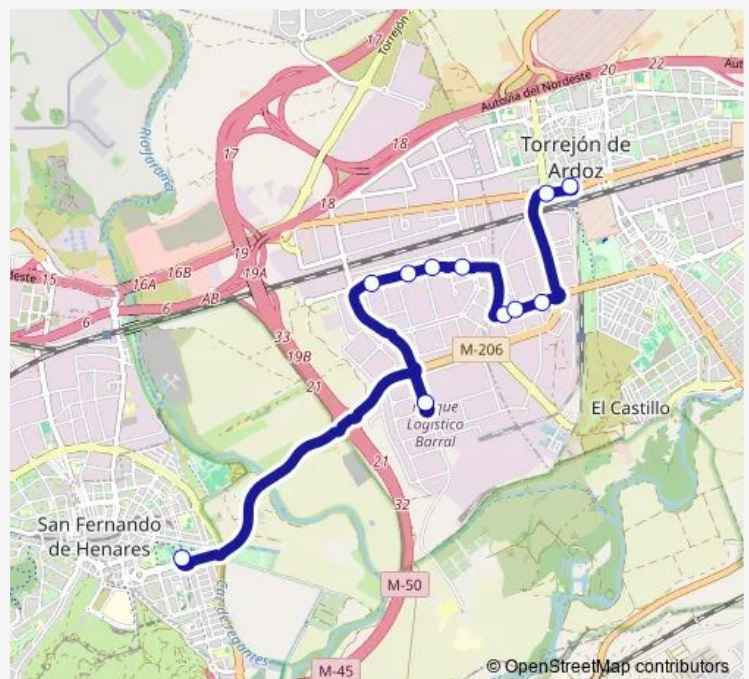

Av.Astronomía-Av.Puerta DE Madrid

Av.Astronomía-Venus

Av.Astronomía-Pza.Ciencia

Av.Astronomía-Centro DE Empresas

Estaciones-Invierno

Estaciones-Parque Bomberos

Estaciones-Primavera

Av.Constitución-Av.Las Fronteras

Terminal Pza.España-Est.Torrejón

Route schedule

Pza.Guernica-Est.Jarama — Terminal Pza.Es-
paña-Est.Torrejón

Monday	05:00-19:00
Tuesday	05:00-19:00
Wednesday	05:00-19:00
Thursday	05:00-19:00
Friday	05:00-19:00
Saturday	—
Sunday	—

Route info

Direction: Pza.Guernica-Est.Jarama

Stops: 11

Trip Duration: 0 hour 14 min

Direction

Terminal Pza.España-Est.Torrejón — Pza.Guernica-Est.Jarama

11 stops

[Open route schedule](#)

Thursday 04:30-18:30

Friday 04:30-18:30

Saturday —

Sunday —

Route info

Direction: Terminal Pza.España-Est.Torrejón

Stops: 11

Trip Duration: 0 hour 15 min