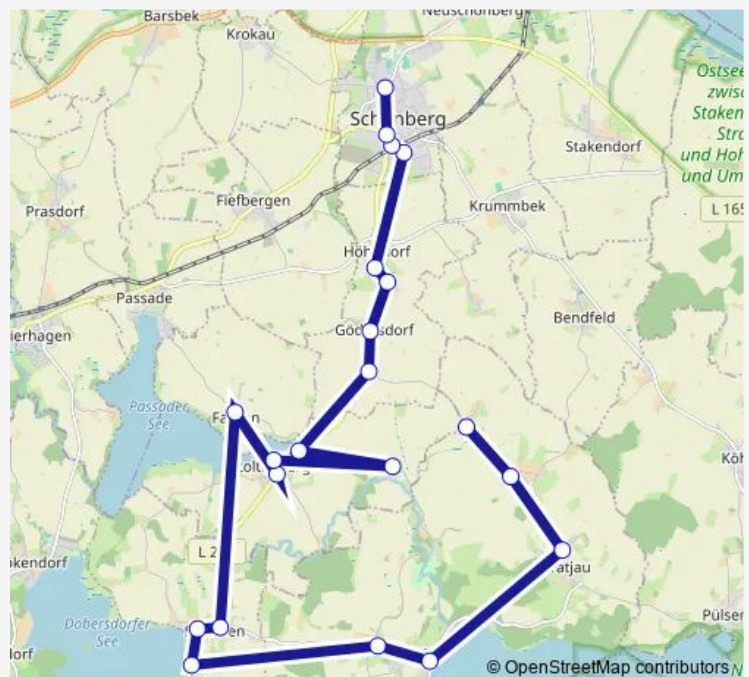

Bahnhof

Bahnhofstraße

Ostseestraße

Route schedule

Neu-Sophienhof — Ostseestraße

Monday 08:20-23:20

Tuesday 08:20-23:20

Wednesday 11:20-23:20

Thursday 08:20-23:20

Friday 08:20-23:20

Saturday 09:20-23:20

Sunday 09:20-23:20

Route info

Direction: Neu-Sophienhof

Stops: 21

Trip Duration: 0 hour 20 min

■ 220

BusMaps

Direction

Ostseestraße — Neu-Sophienhof

20 stops

[Open route schedule](#)

Ostseestraße

Bahnhofstraße

Bahnhof

Eichkamp

Makoben

Schleswag

Gödersdorf

Abzw.

Abzw. Ottenhof

Ottenhof