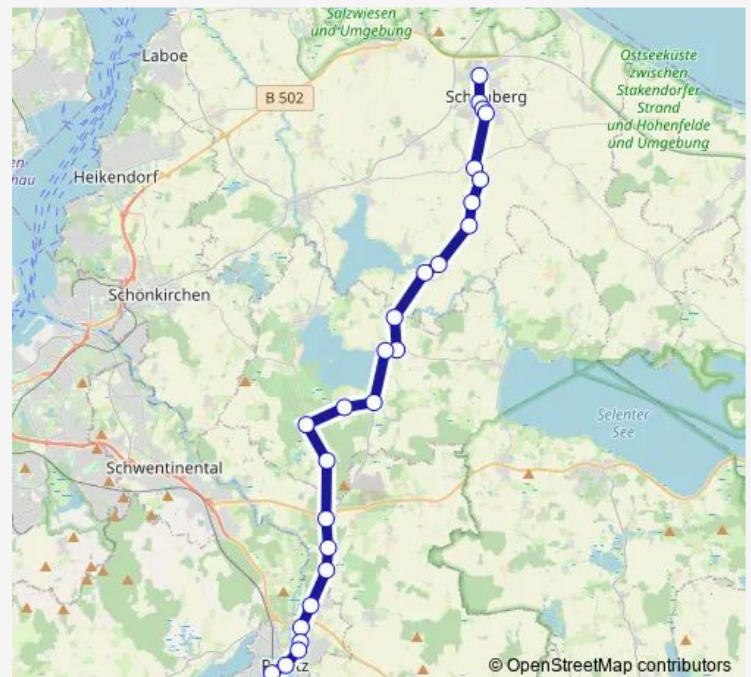

Bus 220

[Go to website](#)

Direction

Preetz(Holst) ZOB/Bahnhof — Schönberg(Holst) Schule

27 stops

[Open route schedule](#)

- Preetz(Holst) ZOB/Bahnhof
- Preetz(Holst) Garnkorb
- Preetz(Holst) Hohenkamp
- Preetz(Holst) Weberstraße
- Preetz(Holst) Urnenweg
- Preetz(Holst) Ellhornshörn
- Preetz(Holst) Wakendorf Abzw.
- Lehmkuhlen Bredeneek
- Rastorf-Wildenhorst Abzw.
- Rastorf(Holst) Rastorfer Kreuz
- Rastorf(Holst) Hoheneichen
- Doberstorf Selkau Abzw.
- Dobersdorf-Vossberg
- Dobersdorf-Neuenkrug
- Schlesen Altenheim
- Schlesen Seebrook
- Schlesen Klint
- Schlesen Bauerswegen
- Stoltenberg Ort
- Stoltenberg Ottenhof
- Stoltenberg Abzw. Ottenhof

Route schedule

Preetz(Holst) ZOB/Bahnhof — Schönberg(Holst) Schule

Monday	07:48
Tuesday	07:48
Wednesday	07:48
Thursday	07:48
Friday	07:48
Saturday	—
Sunday	—

Route info

Direction: Preetz(Holst) ZOB/Bahnhof

Stops: 27

Trip Duration: 0 hour 39 min

■ 220

BusMaps

Höhndorf Abzw. Sophienhof

Höhndorf Gödersdorf

Höhndorf Schleswag

Höhndorf Makoben