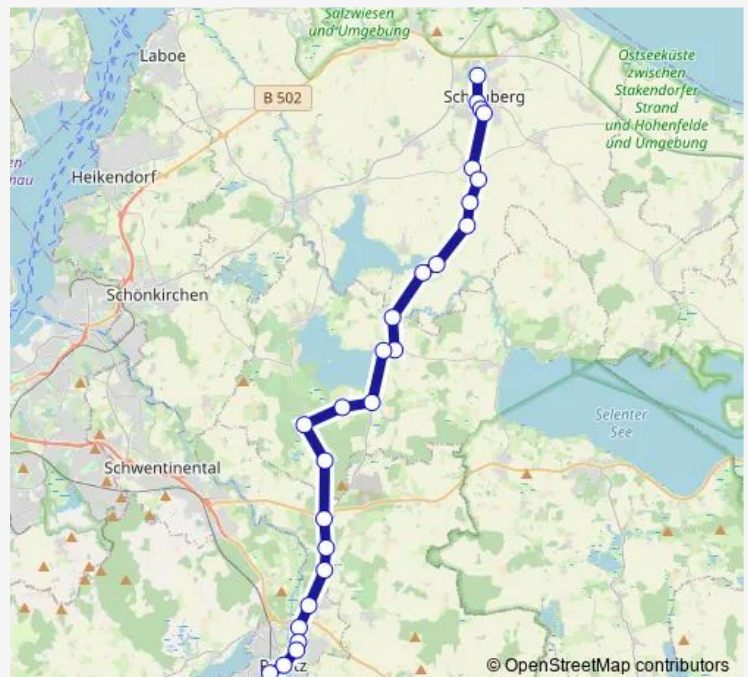

Direction

Preetz(Holst) ZOB/Bahnhof — Schönberg(Holst) Schule

27 stops

[Open route schedule](#)

- Preetz(Holst) ZOB/Bahnhof
- Preetz(Holst) Garnkorb
- Preetz(Holst) Hohenkamp
- Preetz(Holst) Weberstraße
- Preetz(Holst) Urnenweg
- Preetz(Holst) Ellhornshörn
- Preetz(Holst) Wakendorf Abzw.
- Lehmkuhlen Bredeneek
- Rastorf-Wildenhorst Abzw.
- Rastorf(Holst) Rastorfer Kreuz
- Rastorf(Holst) Hoheneichen
- Doberstorf Selkau Abzw.
- Dobersdorf-Vossberg
- Dobersdorf-Neuenkrug
- Schlesen Altenheim
- Schlesen Seebrook
- Schlesen Klint
- Schlesen Bauerswegen
- Stoltenberg Ort
- Stoltenberg Ottenhof
- Stoltenberg Abzw. Ottenhof

Route schedule

Preetz(Holst) ZOB/Bahnhof — Schönberg(Holst) Schule

Monday	07:48
Tuesday	07:48
Wednesday	07:48
Thursday	07:48
Friday	07:48
Saturday	—
Sunday	—

Route info

Direction: Preetz(Holst) ZOB/Bahnhof

Stops: 27

Trip Duration: 0 hour 39 min

Höhndorf Abzw. Sophienhof

Höhndorf Gödersdorf

Höhndorf Schleswag

Höhndorf Makoben

Schönberg(Holst) Bahnhofstraße

Schönberg(Holst) Schule

Direction

Schönberg(Holst) Schule — Preetz(Holst) ZOB/Bahnhof

26 stops

[Open route schedule](#)

Schönberg(Holst) Schule
Schönberg(Holst) Bahnhofstraße
Schönberg(Holst) Bahnhof
Schönberg(Holst) Eichkamp
Höhndorf Makoben
Höhndorf Schlesweg
Höhndorf Gödersdorf
Höhndorf Abzw. Sophienhof
Stoltenberg Abzw. Ottenhof
Stoltenberg Abzw. Charlottental
Schlesen Bauerswegen
Schlesen Klint
Schlesen Seebrook
Dobersdorf-Neuenkrug
Dobersdorf-Jasdorf
Dobersdorf-Mörken
Dobersdorf-Lilienthal
Rastorf(Holst) Rastorfer Kreuz
Rastorf-Wildenhorst Abzw.
Lehmkuhlen Bredeneek
Preetz(Holst) Wakendorf Abzw.
Preetz(Holst) Ellhornshörn
Preetz(Holst) Urnenweg
Preetz(Holst) Weberstraße
Preetz(Holst) Garnkorb