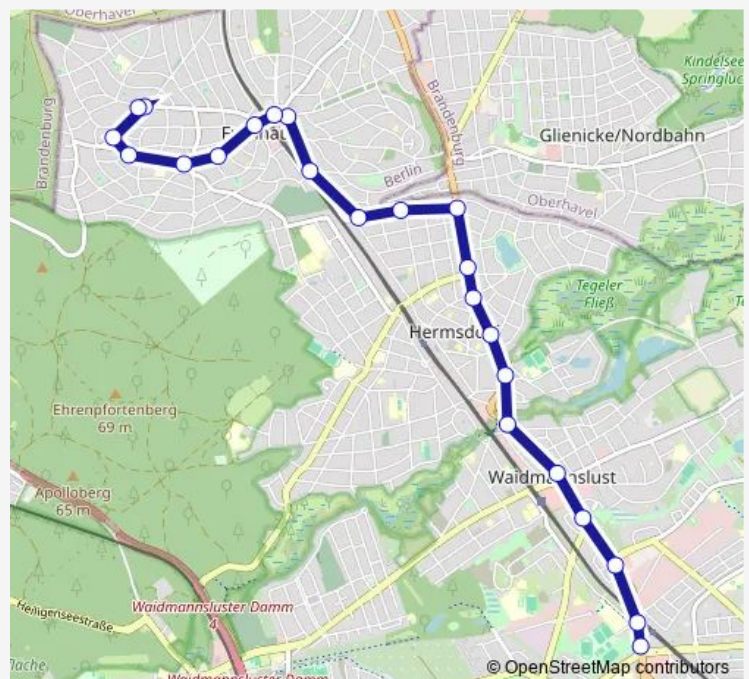

Dietrichinger Weg

Oranienburger/Hermsdorfer Str.

Waidmannsluster D./Oraniendamm

Zehntwerderweg

Almutstr.

Schildower Str.

Waldseeweg

Hermsdorfer Damm/Berliner Str.

Veltheimstr.

Olafstr.

Loerkesteig

Im Fischgrund

Zeltinger Platz

Zeltinger Platz/S Frohnau

S Frohnau

An der Buche

Donnersmarckplatz

Benediktinerstr.

Maximiliankorso/Sigismundkorso

Route schedule

U Wittenau — Hainbuchenstr.

Monday	04:46-00:26 ⁺¹
Tuesday	04:46-00:26 ⁺¹
Wednesday	04:46-00:26 ⁺¹
Thursday	04:46-00:26 ⁺¹
Friday	04:46-00:26 ⁺¹
Saturday	05:46-00:26 ⁺¹
Sunday	22:06-00:26 ⁺¹

Route info

Direction: U Wittenau

Stops: 23

Trip Duration: 0 hour 21 min

■ 220

BusMaps

Hainbuchenstr.

Hainbuchenstr.