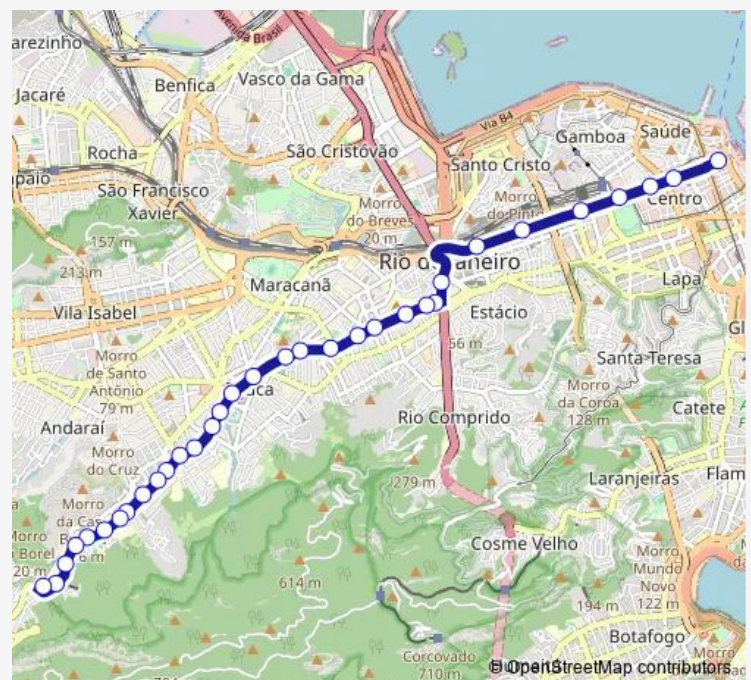

Bus 220 Usina - Candelária

[Go to website](#)

Direction

Terminal Carlos Manes Bandeira (Usina) : Plat. B — Igreja Nossa Senhora da Candelária

35 stops

[Open route schedule](#)

Terminal Carlos Manes Bandeira (Usina) : Plat. B

São Miguel

Santa Carolina

Agostinho

Colégio Marista São José

Hospital São Francisco

Igreja Nossa Senhora da Conceição

Medeiros Pássaro

Natalina

Garibaldi

Alves de Brito

Metrô Uruguaí

Vicente de Cabo Frio

Henry Ford

Abelardo Chacrinha Barbosa

Praça Saens Peña

Saens Peña Medical Center

Conselheiro Zenha

Araújo

Rego Lopes

Felix da Cunha

Route schedule

Terminal Carlos Manes Bandeira (Usina) : Plat. B — Igreja Nossa Senhora da Candelária

Monday 00:00

Tuesday 00:00

Wednesday 00:00

Thursday 00:00

Friday 00:00

Saturday 00:00

Sunday 00:00

Route info

Direction: Terminal Carlos Manes Bandeira (Usina) : Plat. B

Stops: 35

Trip Duration: 0 hour 28 min

220 — Usina - Candelária