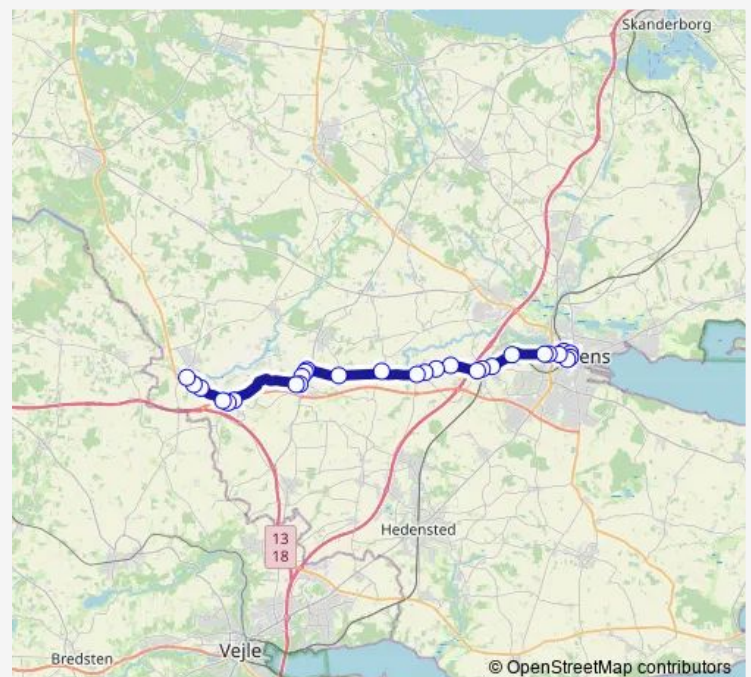

### Route schedule

Horsens Trafikterminal — Tørring St. (Hedensted Kom)

Monday —

Tuesday —

Wednesday —

Thursday —

Friday —

Saturday 17:45

### Route info

Direction: Horsens Trafikterminal

Stops: 33

Trip Duration: 0 hour 46 min

220

BusMaps

Rask Mølle/Møllersmindevej (Hedensted Kom)

Dortheasvej/Nørregade (Hedensted Kom)