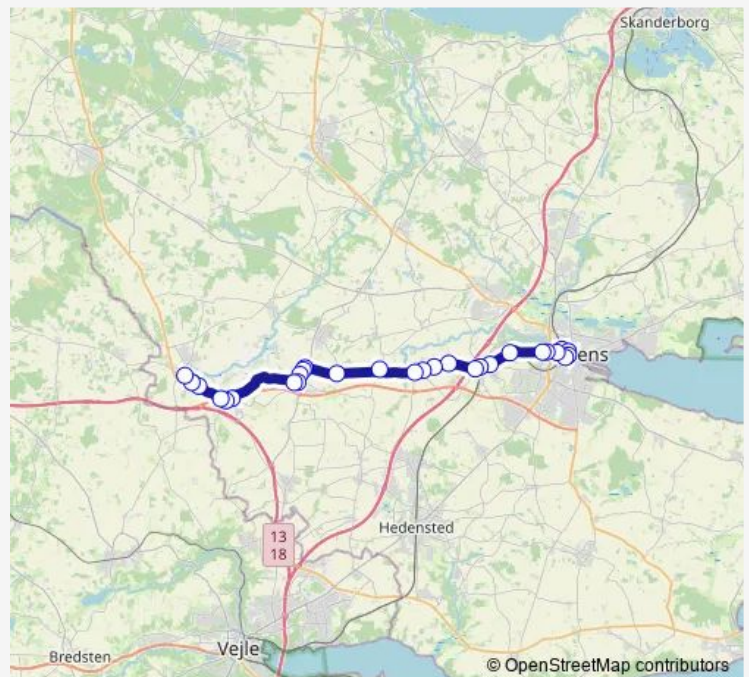

Bus 220

[Go to website](#)

Direction

Horsens Trafikterminal — Tørring St. (Hedensted Kom)

33 stops

[Open route schedule](#)

Horsens Trafikterminal

Vitus Berings Plads (Horsens Kom)

Route schedule

Horsens Trafikterminal — Tørring St. (Hedensted Kom)

| | |
|-----------|-------|
| Monday | — |
| Tuesday | — |
| Wednesday | — |
| Thursday | — |
| Friday | — |
| Saturday | 17:45 |
| Sunday | — |

Route info

Direction: Horsens Trafikterminal

Stops: 33

Trip Duration: 0 hour 46 min

220

Rask Mølle/Møllersmindevej (Hedensted Kom)

Dortheasvej/Nørregade (Hedensted Kom)

Åbrinken/Nørregade (Hedensted Kom)

Hedegårdsvej/Søndergade (Hedensted Kom)

Tørring St. (Hedensted Kom)

Direction

Horsens Trafikterminal — Tørring St. (Hedensted Kom)

28 stops

[Open route schedule](#)

Horsens Trafikterminal

Vitus Berings Plads (Horsens Kom)