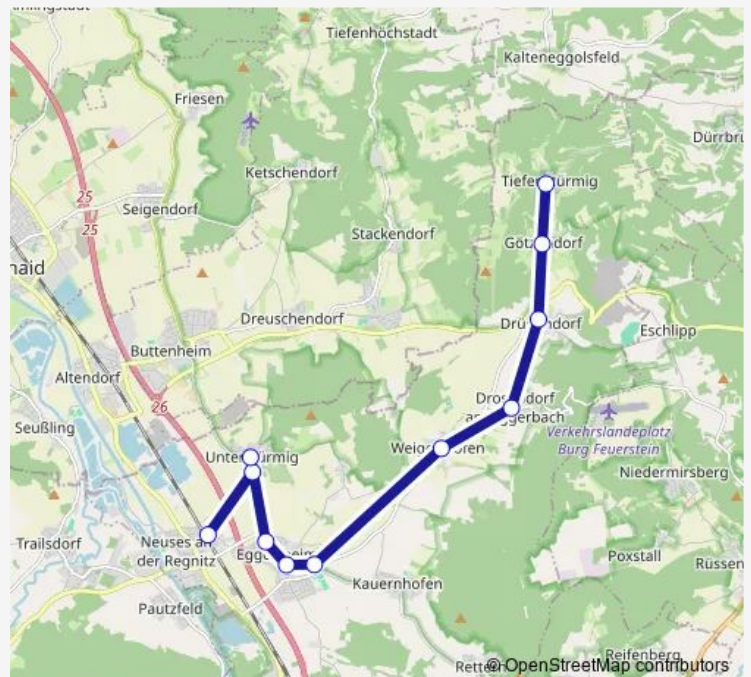

Direction

Eggolsheim, Bahnhof Ost — Tiefenstürmig

11 stops

[Open route schedule](#)

Eggolsheim, Bahnhof Ost

Unterstürmig Lias-Grube

Unterstürmig Ort

Eggolsheim St. Martin Str.

Eggolsheim, Bahnhof Ost — Tiefenstürmig

Monday 14:48-20:38

Tuesday 14:48-20:38

Wednesday 14:48-20:38

Thursday 14:48-20:38

Friday 14:48-20:38

Saturday —

Sunday —

Route info

Direction: Eggolsheim, Bahnhof Ost

Stops: 11

Trip Duration: 0 hour 22 min

Direction

Tiefenstürmig — Eggolsheim, Bahnhof Ost

10 stops

[Open route schedule](#)

Eggolsheim St. Martin Str.

Eggolsheim, Bahnhof Ost

Route schedule

Tiefenstürmig — Eggolsheim, Bahnhof Ost

Monday	15:23
Tuesday	15:23
Wednesday	15:23
Thursday	15:23
Friday	15:23
Saturday	—
Sunday	—

Route info