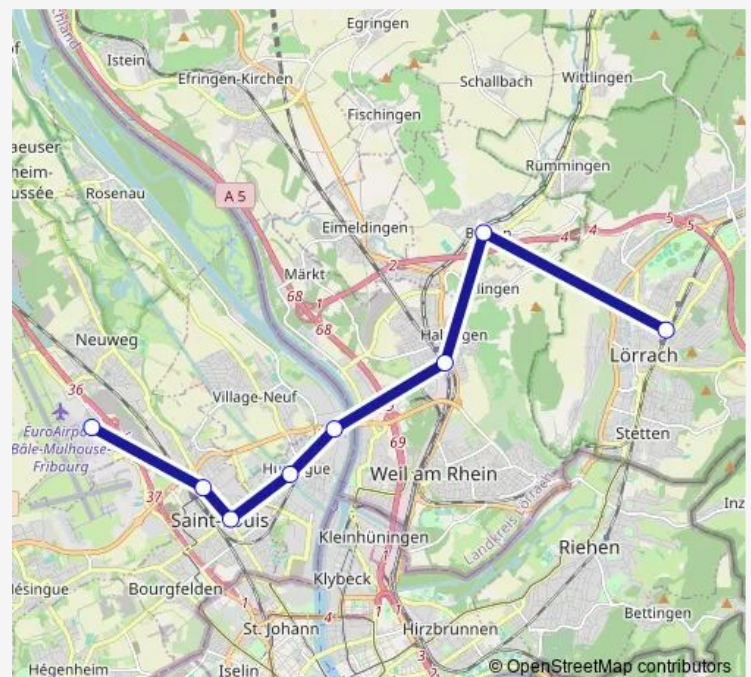

Bus 220

[Go to website](#)

Direction

Aéroport Bâle/Mulhouse (F) — Lörrach Busbahnhof Bstg 7

8 stops

[Open route schedule](#)

Aéroport Bâle/Mulhouse (F)

St-Louis Gare (R. de Mulhouse)

Monday 04:35-23:57

Tuesday 04:35-23:57

Wednesday 04:35-23:57

Thursday 04:35-23:57

Friday 04:35-23:57

Saturday 04:35-23:57

Sunday 04:35-23:57

Route info

Direction: Aéroport Bâle/Mulhouse (F)

Stops: 8

Trip Duration: 0 hour 50 min

■ 220

Direction

Lörrach Busbahnhof Bstg 7 — Aéroport Bâle/Mulhouse (F)

8 stops

[Open route schedule](#)

Lörrach Busbahnhof Bstg 7

Binzen Rathausplatz

Haltingen Markgräfler Straße

Village-Neuf Palmrain

Huningue Triangle

Saint-Louis Europe

St-Louis Gare (R. de Mulhouse)

Aéroport Bâle/Mulhouse (F)