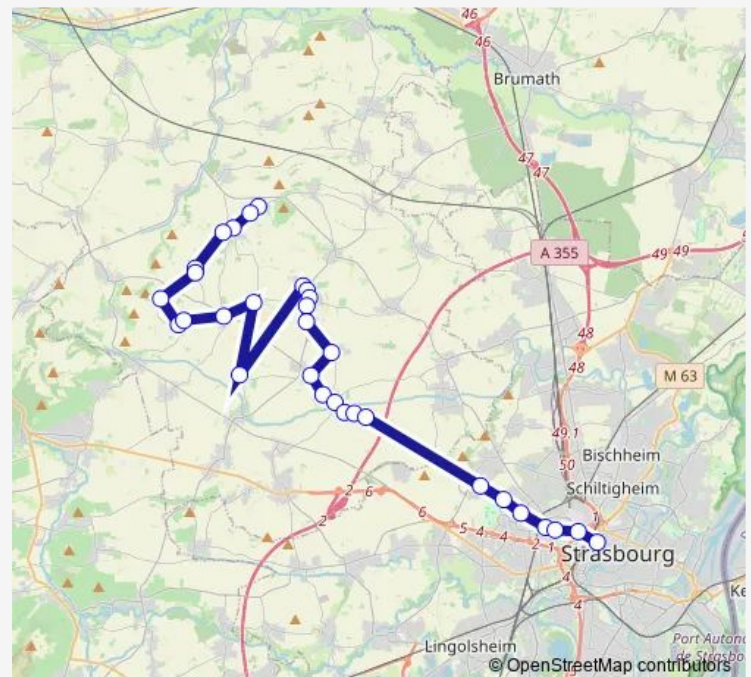

Saturday 09:00-18:45

Sunday 09:00-13:35

Route info

Direction: Bibliothèque département

Stops: 19

Trip Duration: 0 hour 42 min

220 — Kienheim - Truchtersheim - Strasbourg

Direction

Lotissement Hüneberg — Gare Routière des Halles

31 stops

[Open route schedule](#)

Lotissement Hüneberg

Eglise

Cimetière

Laiterie

Avenheim - Tonneliers

Avenheim - Eglise

Lavoir

Centre

Rosiers

Route de Fessenheim

Kleinfrankenheim - Centre

Village

Sonnenberg