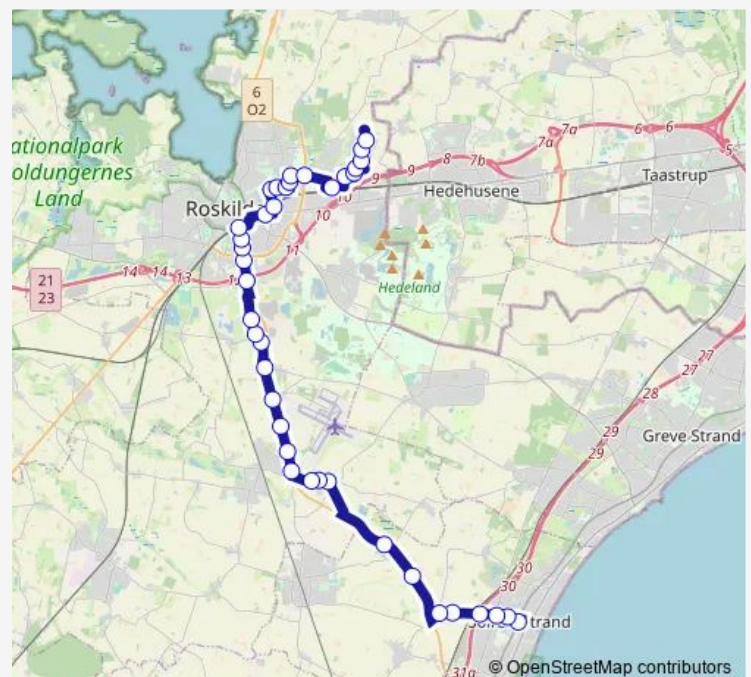

Ærøvej (Vor Frue Hovedgade)

Jordbrugsskolen (Køgevej)

Gartnervang (Køgevej)

Route schedule

Solrød Strand St. — Trekroner Øst (Trekroner Parkvej)

Monday 06:01-00:28⁺¹

Tuesday 06:01-00:28⁺¹

Wednesday 06:01-00:28⁺¹

Thursday 06:01-00:28⁺¹

Friday 06:01-00:28⁺¹

Saturday 07:31-00:27⁺¹

Sunday 07:31-23:31

Route info

Direction: Solrød Strand St.

Stops: 39

Trip Duration: 0 hour 52 min

220

BusMaps

Ringparken (Køgevej)

Rådhuset (Køgevej)

Roskilde St., Sygehuset (Ny Østergade)

Ro's Torv (Københavnsvej)

Bytoften (Byageren)

Klosterengen (Ternevej)

Universitetsvej (Aboretvej)

Langehøjen (Trekroner Parkvej)

Stormandshøjen (Trekroner Parkvej)

Trekroner Øst (Trekroner Parkvej)

Direction

Trekroner Øst (Trekroner Parkvej) — Solrød Strand St.

39 stops

[Open route schedule](#)