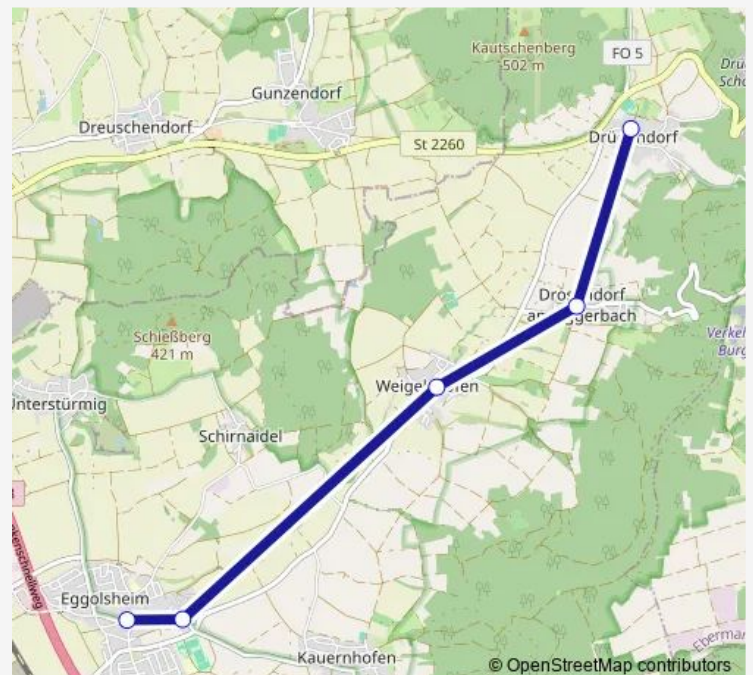

Direction

Eggolsheim Gemzentr./Hauptstr. — Drügendorf Ortsmitte

5 stops

[Open route schedule](#)

Eggolsheim Gemzentr./Hauptstr.

Eggolsheim Am Oberen Tor

Weigelshofen

Drosendorf (Eggolsh) Kirche

Saturday 18:32-00:48⁺¹

Sunday 08:39-22:32

Route info

Direction: Eggolsheim Gemzentr./Hauptstr.

Stops: 5

Trip Duration: 0 hour 10 min

Direction

Drügendorf Abzw. Sportplatz — Eggolsheim Gemzentr./Hauptstr.

6 stops

[Open route schedule](#)

Drügendorf Abzw. Sportplatz

Drügendorf Ortsmitte

Drosendorf (Eggolsh) Kirche

Weigelshofen

Eggolsheim Am Oberen Tor

Eggolsheim Gemzentr./Hauptstr.

Route schedule

Drügendorf Abzw. Sportplatz — Eggolsheim Gemzentr./Hauptstr.

Monday 21:50-23:50

Tuesday 21:50-23:50

Wednesday 21:50-23:50

Thursday 21:50-23:50

Friday 21:50-23:50

Saturday 15:00-22:50