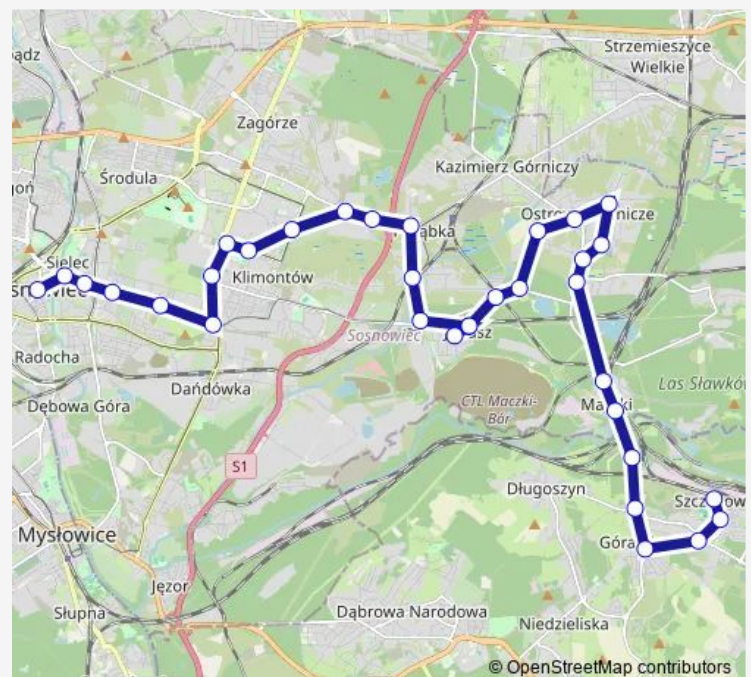

### Route schedule

Szczakowa Dworzec Pkp — Sosnowiec Urząd Miasta

Monday —

Tuesday 06:50-17:38

Wednesday 06:50-20:02

Thursday —

Friday —

Saturday 06:50-20:02

### Route info

Direction: Szczakowa Dworzec Pkp

Stops: 34

Trip Duration: 0 hour 58 min

■ 220

BusMaps

Porąbka Wiejska

Porąbka Hurtownie [nż]