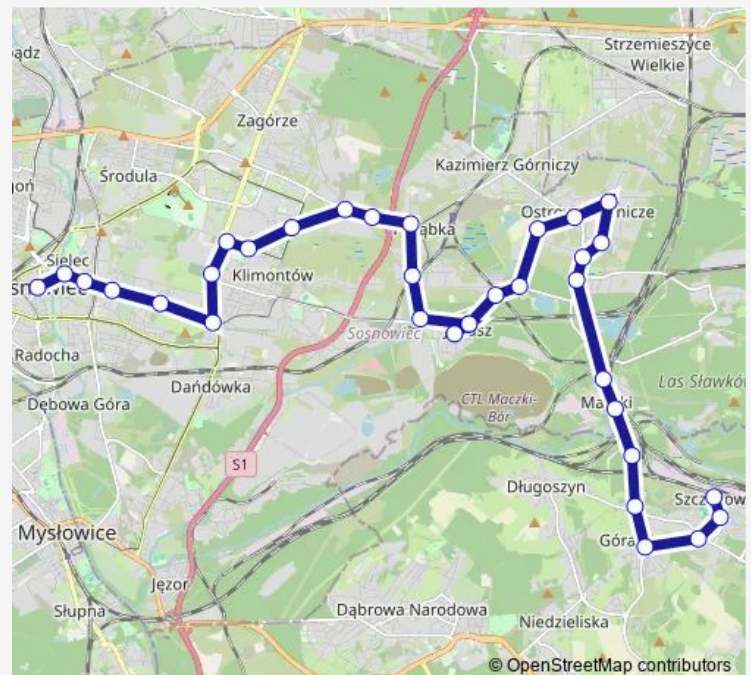

### Route schedule

Szczakowa Dworzec Pkp — Sosnowiec Urząd Miasta

Monday —

Tuesday 06:50-17:38

Wednesday 06:50-20:02

Thursday —

Friday —

Saturday 06:50-20:02

### Route info

Direction: Szczakowa Dworzec Pkp

Stops: 34

Trip Duration: 0 hour 58 min

■ 220

BusMaps

Porąbka Wiejska

Porąbka Hurtownie [nż]