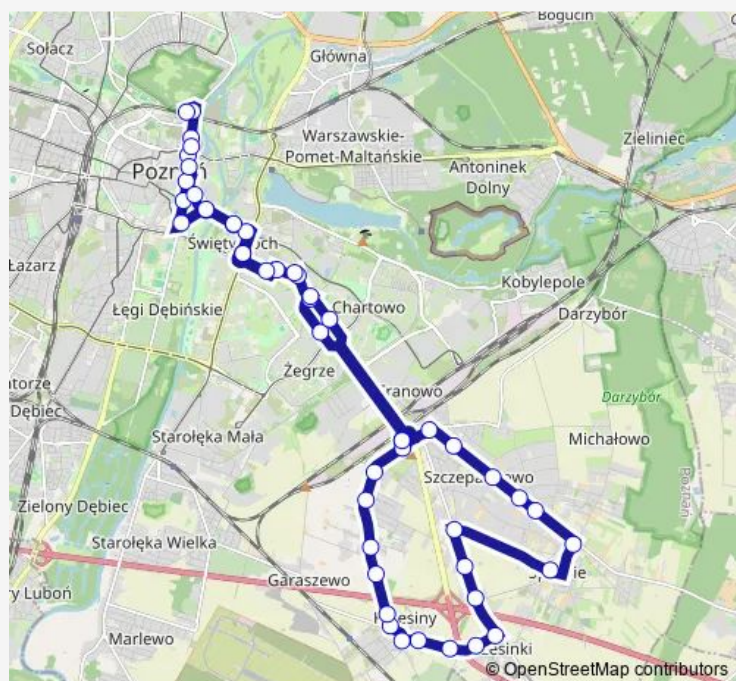

### Route info

Direction: Garbary Pkm

Stops: 49

Trip Duration: 0 hour 56 min

220 — Garbary PKM - Garbary Pkm

Spławska

Ostrowska

Chrzanowska