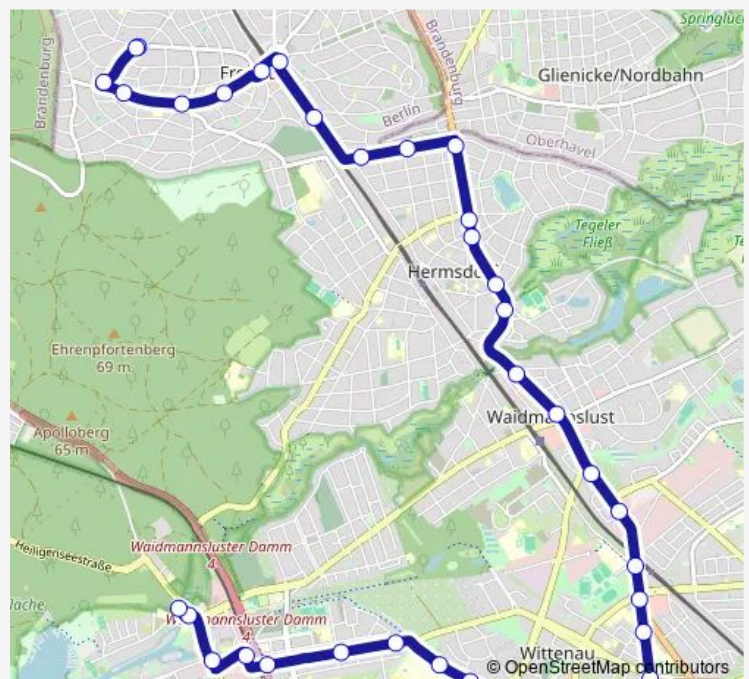

Gorkistr./Ziekowstr. (Berlin)

Bollestr. (Berlin)

Gorkistr./Am Nordgraben (Berlin)

Humboldt-Klinikum (Berlin)

In den Kaveln (Berlin)

Triftstr./Am Nordgraben (Berlin)

U Rathaus Reinickendorf (Berlin)

Rathauspromenade (Berlin)

Berlin, Am Nordgraben/Oranienburger Str.

Oranienburger Str./Alt-Wittenau (Berlin)

Techowpromenade (Berlin)

U Wittenau (Berlin)

Göschelplatz/S Wittenau (Berlin)

Dietrichinger Weg (Berlin)

Oranienburger Str./Hermsdorfer Str. (Berlin)

Waidmannsluster Damm/Oraniendamm (Berlin)

Zehntwerderweg (Berlin)

Route schedule

Berlin, An der Mühle — Hainbuchenstr. (Berlin)

Monday	04:46-00:26 ⁺¹
Tuesday	04:46-00:26 ⁺¹
Wednesday	04:46-00:26 ⁺¹
Thursday	04:46-00:26 ⁺¹
Friday	04:46-00:26 ⁺¹
Saturday	05:46-00:26 ⁺¹
Sunday	22:06-00:26 ⁺¹

Route info

Direction: Berlin, An der Mühle

Stops: 38

Trip Duration: 0 hour 44 min

Almutstr. (Berlin)

Schildower Str. (Berlin)

Waldseeweg (Berlin)

Hermisdorfer Damm/Berliner Str. (Berlin)