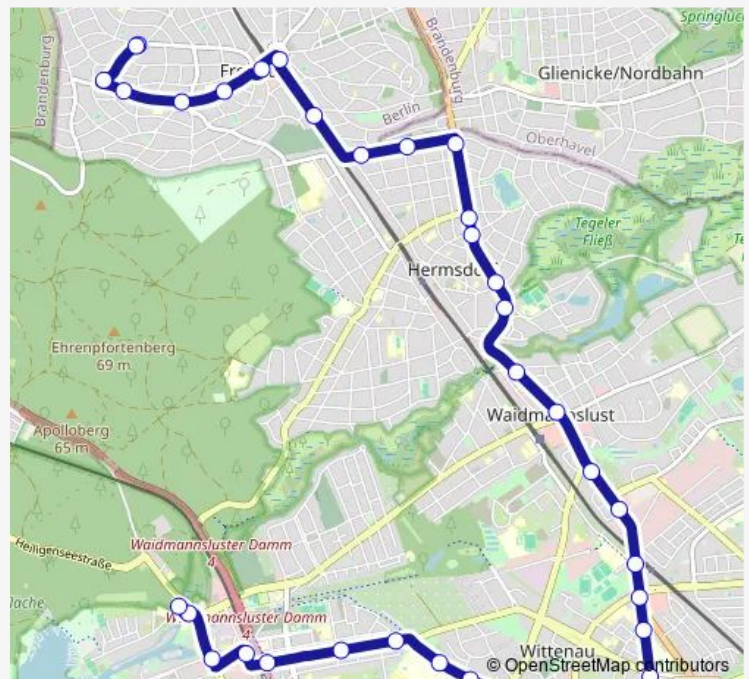

Gorkistr./Ziekowstr. (Berlin)

Bollestr. (Berlin)

Gorkistr./Am Nordgraben (Berlin)

Humboldt-Klinikum (Berlin)

In den Kaveln (Berlin)

Triftstr./Am Nordgraben (Berlin)

U Rathaus Reinickendorf (Berlin)

Rathauspromenade (Berlin)

Berlin, Am Nordgraben/Oranienburger Str.

Oranienburger Str./Alt-Wittenau (Berlin)

Techowpromenade (Berlin)

U Wittenau (Berlin)

Göschelplatz/S Wittenau (Berlin)

Dietrichinger Weg (Berlin)

Oranienburger Str./Hermsdorfer Str. (Berlin)

Waidmannsluster Damm/Oraniendamm (Berlin)

Zehntwerderweg (Berlin)

Route schedule

Berlin, An der Mühle — Hainbuchenstr. (Berlin)

Monday	04:46-00:26 ⁺¹
Tuesday	04:46-00:26 ⁺¹
Wednesday	04:46-00:26 ⁺¹
Thursday	04:46-00:26 ⁺¹
Friday	04:46-00:26 ⁺¹
Saturday	05:46-00:26 ⁺¹
Sunday	22:06-00:26 ⁺¹

Route info

Direction: Berlin, An der Mühle

Stops: 38

Trip Duration: 0 hour 44 min

Almutstr. (Berlin)

Schildower Str. (Berlin)

Waldseeweg (Berlin)

Hermisdorfer Damm/Berliner Str. (Berlin)