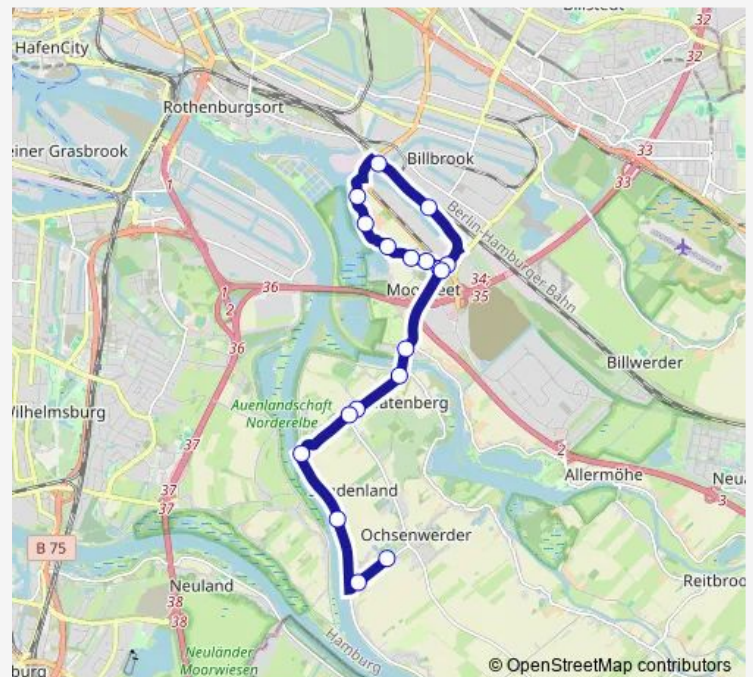

### Direction

Schule Ochsenwerder — Moorfleet (Halskestraße)

17 stops

[Open route schedule](#)

Schule Ochsenwerder

Dorferbogen

Spadenländer Elbdeich

Hofschläger Deich

Moorfleeter Deich

Billwerder Bucht

Halskestraße (West)

Halskestraße (Mitte)

Moorfleet (Halskestraße)

### Route schedule

Schule Ochsenwerder — Moorfleet (Halskestraße)

Monday 13:10-16:05

Tuesday 13:10-16:05

Wednesday 13:10-16:05

Thursday 13:10-16:05

Friday 13:10-16:05

Saturday —

### Route info

Direction: Schule Ochsenwerder

Stops: 17

Trip Duration: 0 hour 24 min

220 — Moorfleet > Schule Ochsenwerder

BusMaps

**Direction**

Moorfleet (Feuerwehr) — Schule Ochsenwerder