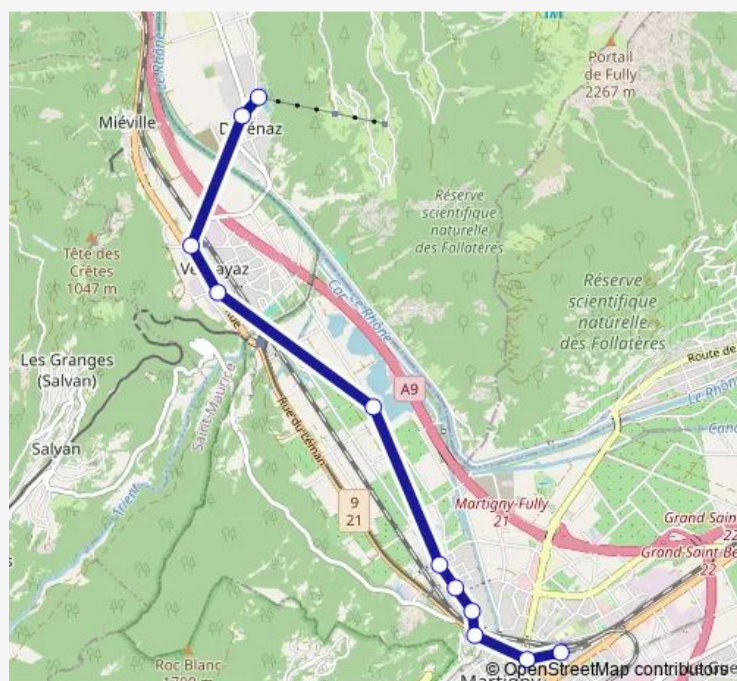

### Direction

Martigny, gare — Dorénaz, téléphérique

11 stops

[Open route schedule](#)

Martigny, gare

Martigny, Place de Rome

Martigny, La Bâtiaz

Martigny, Chemin du Milieu

### Route schedule

Martigny, gare — Dorénaz, téléphérique

Monday 07:20

Tuesday —

Wednesday 07:20

Thursday 07:20

Friday 07:20

Saturday 07:20

### Route info

Direction: Martigny, gare

Stops: 11

Trip Duration: 0 hour 19 min

## Route info

Direction: Dorénaz, téléphérique

Stops: 11

Trip Duration: 0 hour 21 min