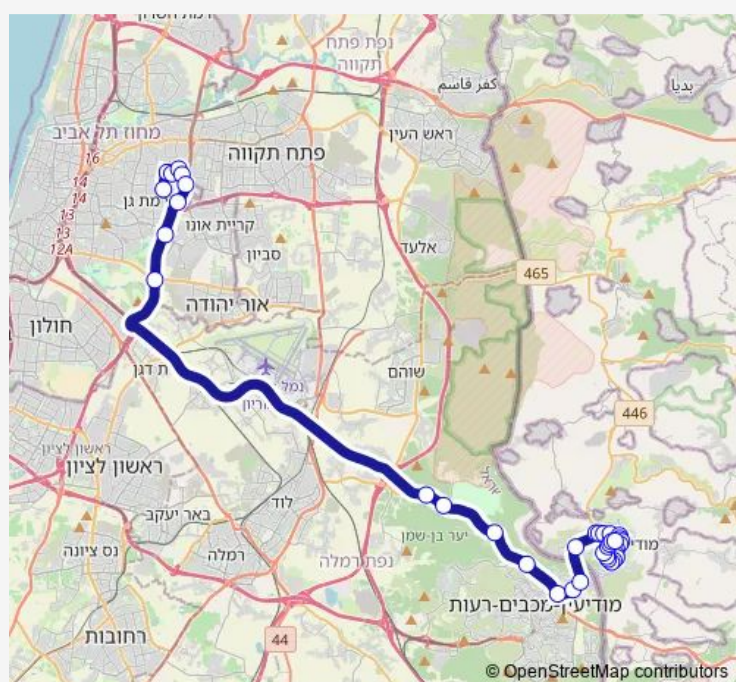

צומת מתקן אדם

צומת מבוא מודיעין

כביש 443/יהודה המכבי

צומת שילת

צומת כפר רות מזרח

צומת לפיד צפון

צומת חשמונאים צפון

שדרות בית הלל/כניסה לעיר

מסוף עירוני/שדרות בית הלל

שדרות בית הלל/מסילת ישרים

שדרות בית הלל/עטרת שלמה

Route schedule

בית העלמין/חזון איש — אור החיים ט

Monday	—
Tuesday	—
Wednesday	—
Thursday	—
Friday	13:20-13:35
Saturday	19:00-19:20
Sunday	—

Route info

Direction: בית העלמין/חזון איש

Stops: 37

Trip Duration: 0 hour 50 min

220 — בית העלמין/חזון איש-בני ברק->אור החיים ט- מודיעין עילית-23

BusMaps

שדרות בית הלל/חפץ חיים

חפץ חיים/אבני נזר