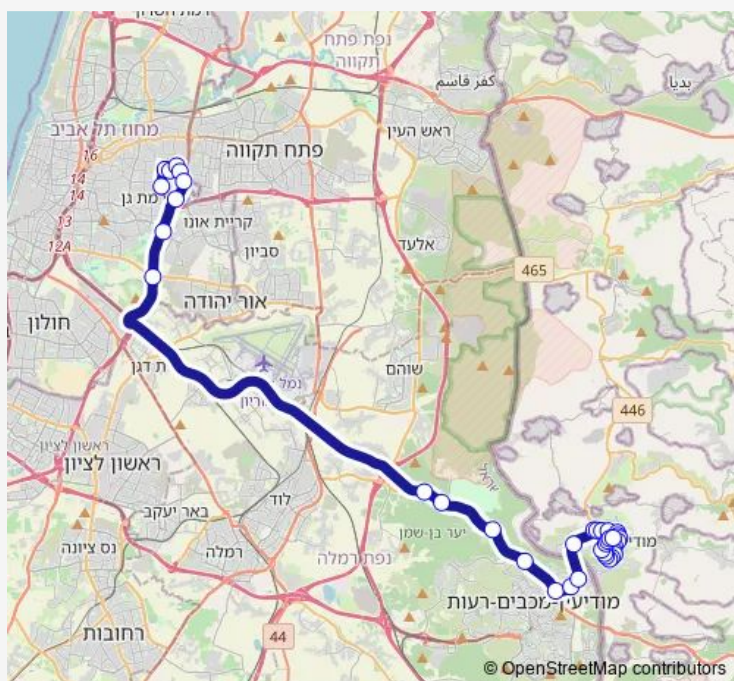

צומת מתקן אדם

צומת מבוא מודיעים

כביש 443/יהודה המכבי

צומת שילת

צומת כפר רות מזרח

צומת לפיד צפון

צומת חשמונאים צפון

שדרות בית הלל/כניסה לעיר

מסוף עירוני/שדרות בית הלל

שדרות בית הלל/מסילת ישרים

שדרות בית הלל/עטרת שלמה

Route schedule

בית העלמין/חזון איש — אור החיים ט

Monday	—
Tuesday	—
Wednesday	—
Thursday	—
Friday	13:50-14:05
Saturday	19:40
Sunday	—

Route info

Direction: בית העלמין/חזון איש

Stops: 37

Trip Duration: 0 hour 50 min

220 — בית העלמין/חזון איש-בני ברק->אור החיים ט-מודיעין עילית-23

BusMaps

שדרות בית הלל/חפץ חיים

חפץ חיים/אבני נזר