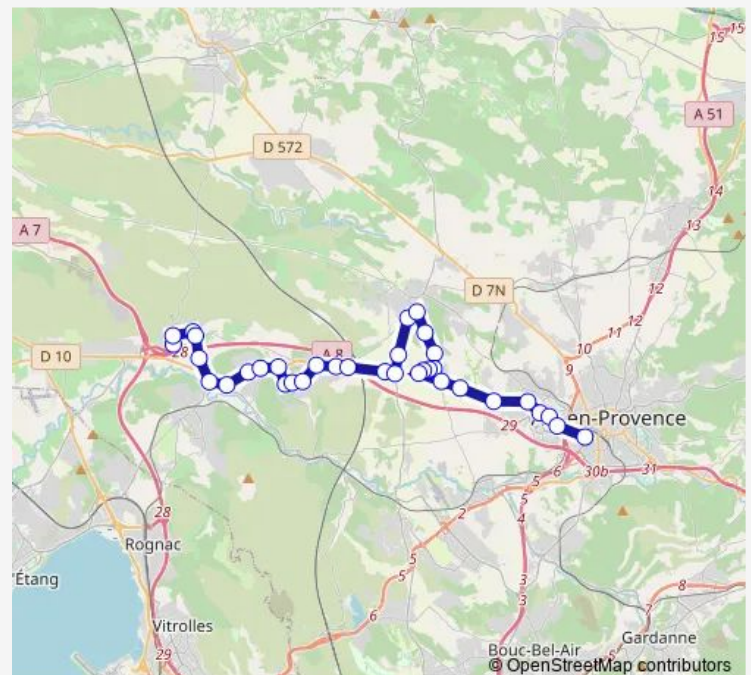

Bus 220 Coudoux-Ventabren-ZI Eguilles-Aix

[Go to website](#)

Direction

Baone — Mouret Gare Routière

35 stops

[Open route schedule](#)

- Baone
- Collet Poste
- Figuiers
- La Plantade
- Malvallat
- Moulin du Pont
- Les Batailles
- Val Lourdes
- La Lecque
- La Coopérative
- Les Bonfils
- La Crémade
- Le Berry
- Vignes Longues
- Vignes Longues Hautes
- Les Peyres
- Les Vences
- Bompard
- Les Grès Hauts
- Ecole du Cros
- Les Lampis

Route schedule

Baone — Mouret Gare Routière

Monday	06:30-18:40
Tuesday	06:30-18:40
Wednesday	06:30-18:40
Thursday	06:30-18:40
Friday	06:30-18:40
Saturday	06:45-19:15
Sunday	06:45-19:15

Route info

Direction: Baone

Stops: 35

Trip Duration: 0 hour 45 min

220 — Coudoux-Ventabren-ZI Eguilles-Aix

Les Tasselles

Les Plantiers

Serpentine

Tourmaline

Les Corindons

Direction: Mouret Gare Routière

Stops: 36

Trip Duration: 0 hour 42 min

La Coopérative

La Lecque

Val Lourdes

Les Batailles

Moulin du Pont