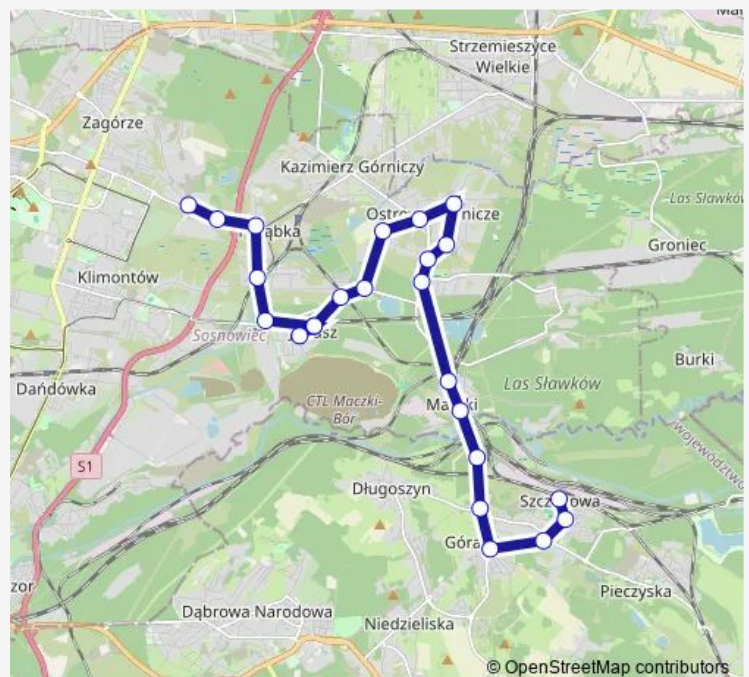

Porąbka Łukasiewiczza

Route schedule

Szczakowa Dworzec Pkp — Zagórze Zajezdnia

Monday 22:17

Tuesday 22:17

Wednesday 22:17

Thursday 22:17

Friday 22:17

Saturday 22:17

Sunday 22:17

Route info

Direction: Szczakowa Dworzec Pkp

Stops: 24

Trip Duration: 0 hour 39 min

Porąbka Wiejska

Porąbka Hurtownie [nż]

Zagórze Zajezdnia

Direction

Zagórze Zajezdnia — Szczakowa Dworzec Pkp

24 stops

[Open route schedule](#)

Zagórze Zajezdnia

Porąbka Hurtownie [nż]

Porąbka Wiejska

Tuesday 04:05-05:55

Wednesday 04:05-05:55

Thursday 04:05-05:07

Friday 04:05-05:07

Saturday 05:55

Sunday 05:55

Route info

Direction: Zagórze Zajezdnia