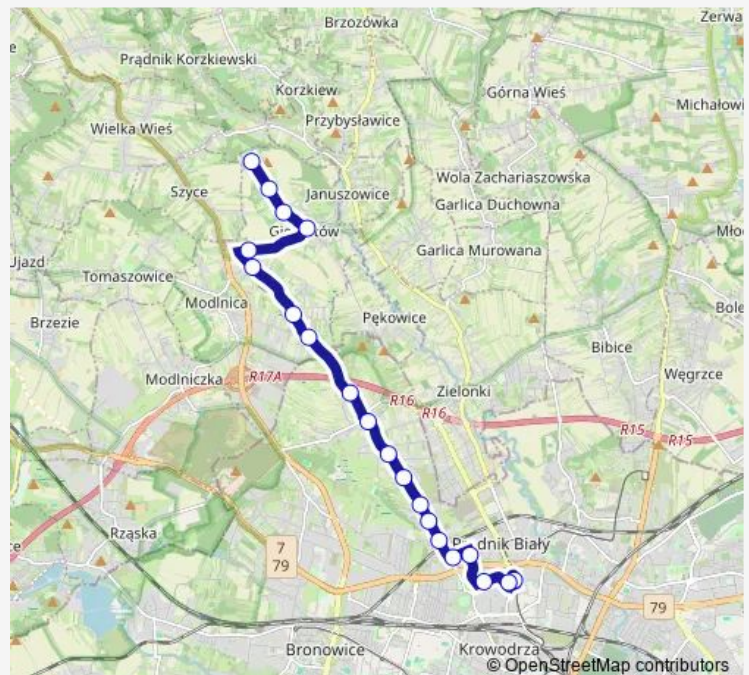

Giebułtów Zbiornik (nż)

Giebułtów Morgi

Route schedule

Krowodrza Górka P+R — Giebułtów Morgi

Monday 05:04-23:02

Tuesday 05:04-23:02

Wednesday 05:04-23:02

Thursday 05:04-23:02

Friday 05:04-23:02

Saturday 06:18-22:59

Sunday 06:18-22:58

Route info

Direction: Krowodrza Górka P+R

Stops: 20

Trip Duration: 0 hour 26 min

220

BusMaps

Direction

Giebułtów Morgi — Krowodrza Górka P+R

20 stops

[Open route schedule](#)

Giebułtów Morgi

Giebułtów Zbiornik (nż)

Giebułtów Plac Zabaw (nż)