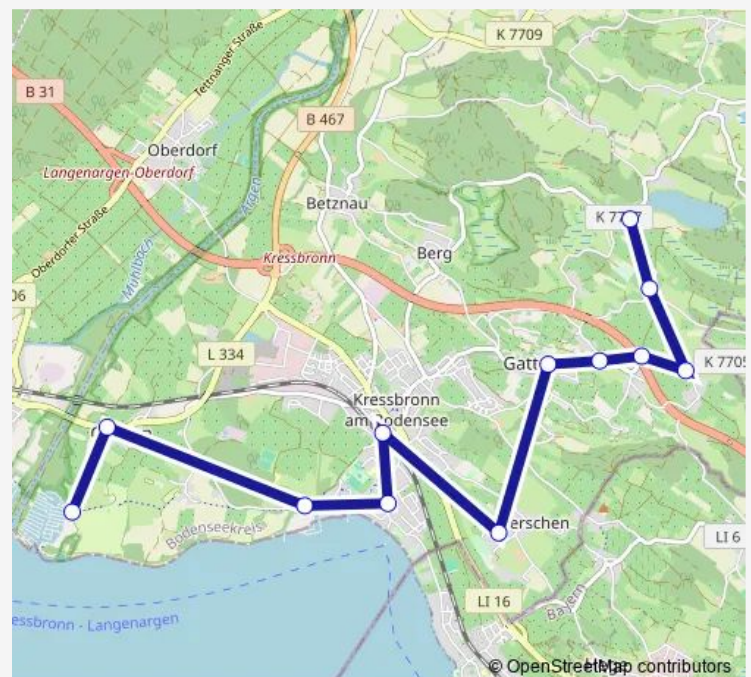

Direction

Kressbronn, Nitzenweiler — Kressbronn, Campingpl. Gohren

12 stops

[Open route schedule](#)

- Kressbronn, Nitzenweiler
- Kressbronn, Riedensweiler
- Kümmertsweiler, K7705
- Kressbronn, Poppis Brücke
- Kressbronn, Hüttmannsberg
- Kressbronn, Gattnau
- Kressbronn, Retterschen
- Kressbronn, Bahnhof
- Kressbronn, Seegarten
- Kressbronn, Strandbad
- Gohren, Abzw. Freizeitzentrum
- Kressbronn, Campingpl. Gohren

Route schedule

Kressbronn, Nitzenweiler — Kressbronn, Campingpl. Gohren

Monday	09:32-19:32
Tuesday	09:32-19:32
Wednesday	09:32-19:32
Thursday	09:32-19:32
Friday	09:32-19:32
Saturday	09:32-19:32
Sunday	09:32-19:32

Route info

Direction: Kressbronn, Nitzenweiler

Stops: 12

Trip Duration: 0 hour 25 min

Direction

Kressbronn, Campingpl. Gohren — Kressbronn, Nitzenweiler

11 stops

[Open route schedule](#)

Thursday 09:05-19:05

Friday 09:05-19:05

Saturday 09:05-19:05

Sunday 09:05-19:05

Route info

Direction: Kressbronn, Campingpl. Gohren

Stops: 11

Trip Duration: 0 hour 27 min