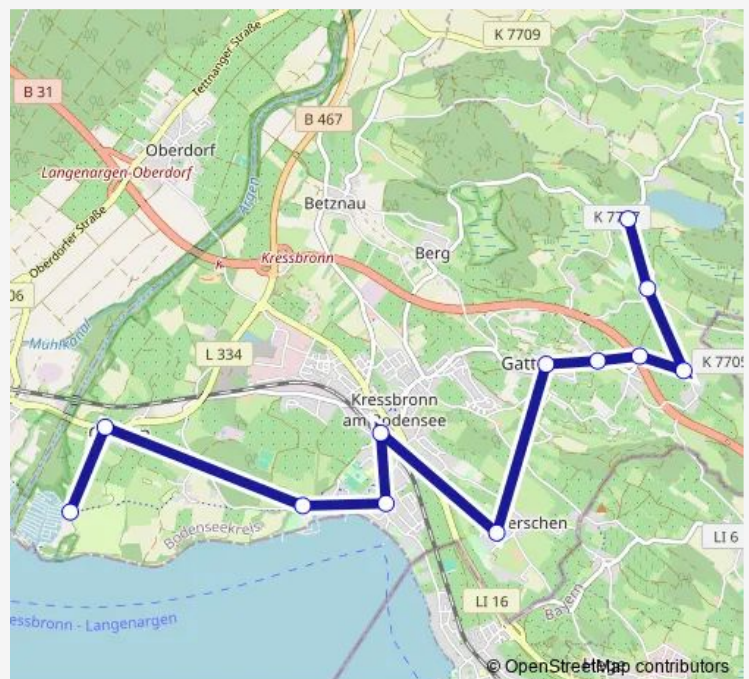

Direction

Kressbronn, Nitzenweiler — Kressbronn, Campingpl. Gohren

12 stops

[Open route schedule](#)

- Kressbronn, Nitzenweiler
- Kressbronn, Riedensweiler
- Kümmertsweiler, K7705
- Kressbronn, Poppis Brücke
- Kressbronn, Hüttmannsberg
- Kressbronn, Gattnau
- Kressbronn, Retterschen
- Kressbronn, Bahnhof
- Kressbronn, Seegarten
- Kressbronn, Strandbad
- Gohren, Abzw. Freizeitzentrum
- Kressbronn, Campingpl. Gohren

Route schedule

Kressbronn, Nitzenweiler — Kressbronn, Campingpl. Gohren

Monday	09:32-19:32
Tuesday	09:32-19:32
Wednesday	09:32-19:32
Thursday	09:32-19:32
Friday	09:32-19:32
Saturday	09:32-19:32
Sunday	09:32-19:32

Route info

Direction: Kressbronn, Nitzenweiler

Stops: 12

Trip Duration: 0 hour 25 min

Direction

Kressbronn, Campingpl. Gohren — Kressbronn, Nitzenweiler

11 stops

[Open route schedule](#)

Thursday 09:05-19:05

Friday 09:05-19:05

Saturday 09:05-19:05

Sunday 09:05-19:05

Route info

Direction: Kressbronn, Campingpl. Gohren

Stops: 11

Trip Duration: 0 hour 27 min