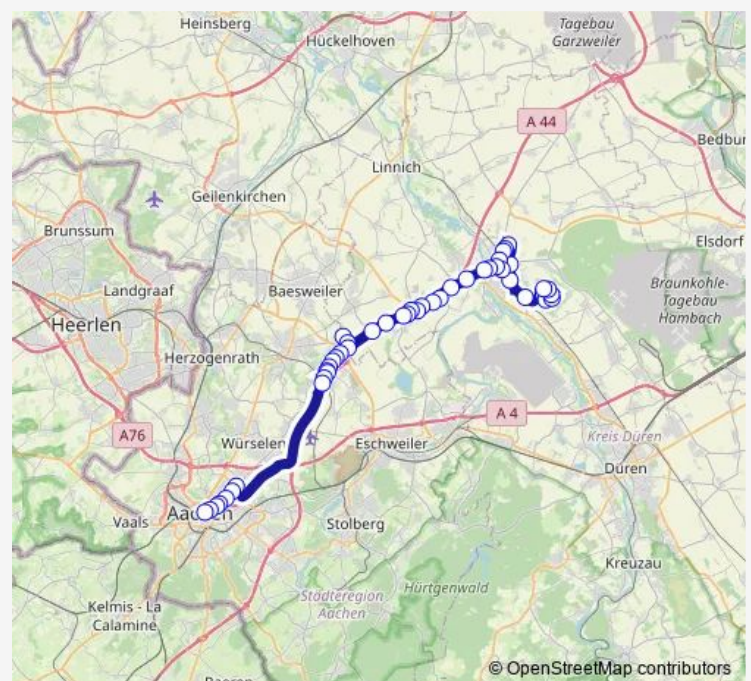

### Route schedule

Jülich, Forschungszentrum Feuerwehr — Aachen, Bushof

Monday 05:37-20:45

Tuesday 05:37-20:45

Wednesday 05:37-20:45

Thursday 05:37-20:45

Friday 05:37-20:45

Saturday 06:27-19:55

### Route info

Direction: Jülich, Forschungszentrum Feuerwehr

Stops: 47

Trip Duration: 1 hour 22 min

Jülich, Abzw. Bourheim

Aldenhoven, Gewerbegebiet Ost

Aldenhoven, Industriestraße

Aldenhoven, Jülicher Straße