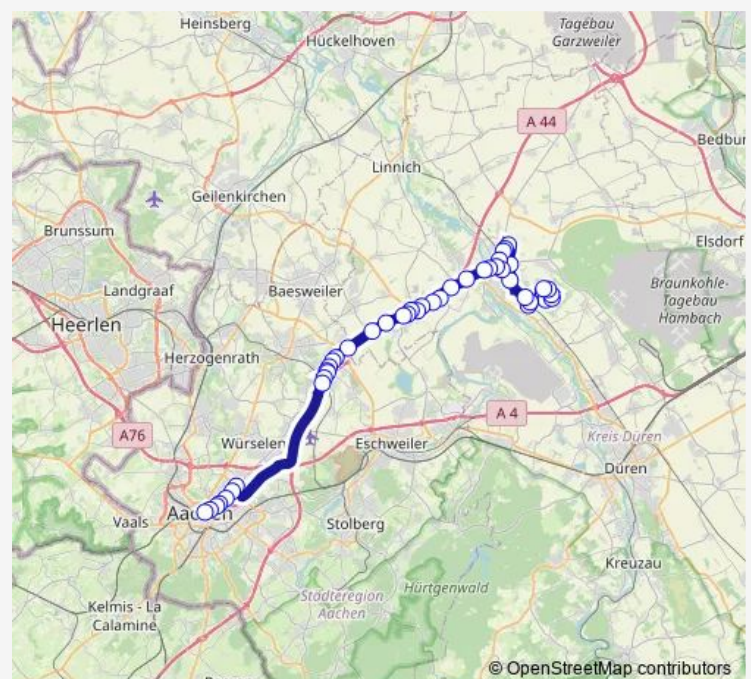

Jülich, Schlehdornweg

Jülich, Krankenhaus

Jülich, Bahnhof / ZOB (Bus)

Jülich, Neues Rathaus

Jülich, Walramplatz

Jülich, Brückenkopfpark

Jülich, Neubourheim

Route schedule

Route info

Direction: Jülich, Forschungszentrum Feuerwehr

Stops: 47

Trip Duration: 1 hour 22 min

Jülich, Abzw. Bourheim

Aldenhoven, Gewerbegebiet Ost

Aldenhoven, Industriestraße

Aldenhoven, Jülicher Straße