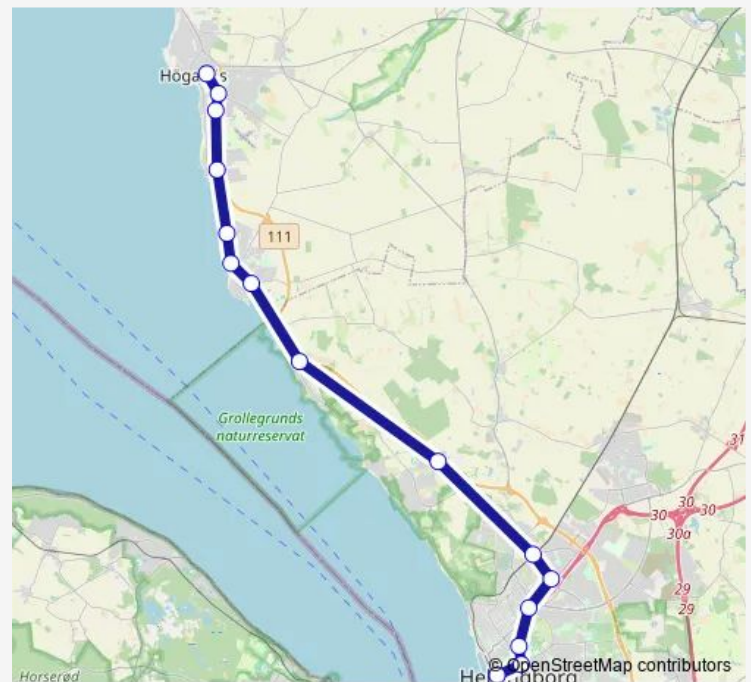

Bus 220

[Go to website](#)

Direction

Helsingborg Centralstation — Höganäs Busstorget

15 stops

[Open route schedule](#)

Helsingborg Centralstation

Helsingborg Lasarettet

Helsingborg Olympia Park

Helsingborg Älvsborgsgatan

Helsingborg Djursjukhuset

Maria station

Laröd Östra

Domsten väg 111

Viken centrum

Viken Fortet

Tuesday 05:00-23:40

Wednesday 05:00-23:40

Thursday 00:40-23:40

Friday 00:40-23:40

Saturday 00:40-23:40

Sunday 00:40-23:40

Route info

Direction: Helsingborg Centralstation

Stops: 15

Trip Duration: 0 hour 40 min

220

BusMaps

Direction

Höganäs Busstorget — Helsingborg Centralstation

15 stops

[Open route schedule](#)