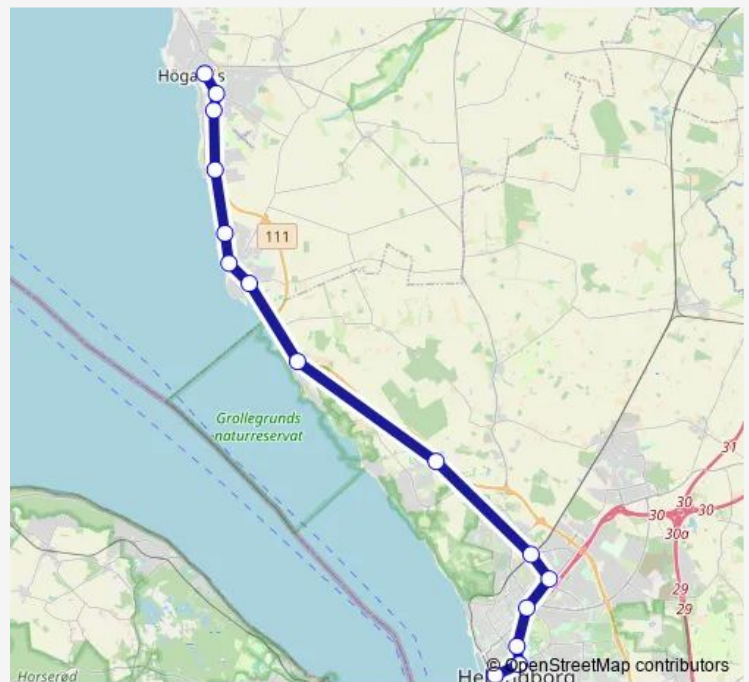

Helsingborg Älvsborgsgatan

Helsingborg Djursjukhuset

Maria station

Laröd Östra

Domsten väg 111

Viken centrum

Viken Fortet

Svanebäck Musselvägen

Wednesday 05:00-23:40

Thursday 00:40-23:40

Friday 00:40-23:40

Saturday 00:40-23:40

Sunday 00:40-23:40

Route info

Direction: Helsingborg Centralstation

Stops: 15

Trip Duration: 0 hour 43 min

Direction

Höganäs Busstorget — Helsingborg Centralstation

15 stops

[Open route schedule](#)

Höganäs Busstorget

Höganäs Kullagymnasiet

Höganäs Ljungvägen

Lerberget

Svanebäck Musselvägen

Viken Fortet

Viken centrum

Domsten väg 111

Laröd Östra

Maria station

Helsingborg Djursjukhuset