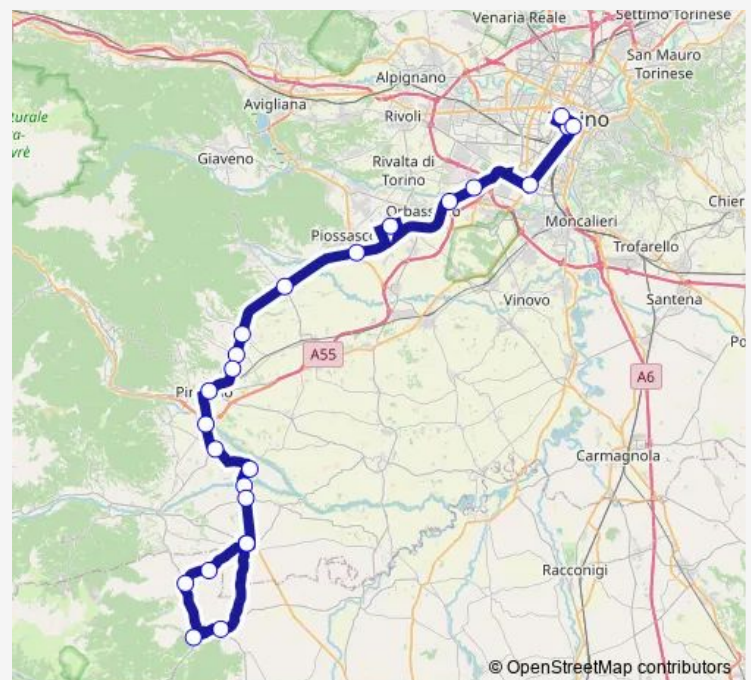

Bivio Rivetti

Pinerolo - Stazione Ferroviaria

Ponte Chisone

Osasco - Istituto Agrario

Garzigliana

Cascine Nuove

Cavour - Incrocio SS 589 - SP 153 - Bivio Campiglione

Cavour - Piazza Rivoira

Localita' SAN Grato

Route schedule

Torino - Corso RE Umberto Angolo Corso Stati Uniti —
Cavour - Piazza Rivoira

Monday	05:55-22:00
Tuesday	05:55-22:00
Wednesday	05:55-22:00
Thursday	05:55-22:00
Friday	05:55-22:00
Saturday	05:55-19:40
Sunday	08:00-19:20

Route info

Direction: Torino - Corso RE Umberto Angolo Corso Stati
Uniti

Stops: 24

Trip Duration: 2 hour 15 min

220 — Barge-Cavour-Pinerolo-Torino

Bagnolo Piemonte - VIA Cav. Vittorio Veneto

Barge - Viale Mazzini Angolo VIA Cavallotta

SAN Martino DI Barge - Scuole

Cavour - Piazza Rivoira

Direction

Pinerolo - Stazione Olimpica - VIA XXV Aprile — Cavour -
Piazza Rivoira

6 stops

[Open route schedule](#)

Pinerolo - Stazione Olimpica - VIA XXV Aprile