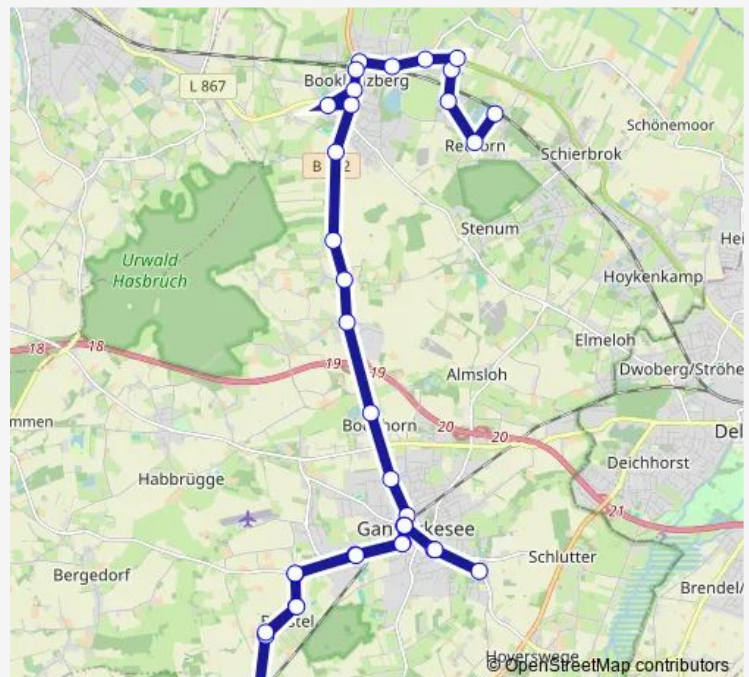

Bus 220

[Go to website](#)

Direction

Rethorn Endstelle — Ganderkesee Bahnhof

36 stops

[Open route schedule](#)

- Rethorn Endstelle
- Rethorn Pappelweg
- Rethorn Am Waldpark
- Rethorn Ziegelweg
- Rethorn Klosterweg
- Bookholzberg Abzw. Kreyenhoop
- Bookholzberg Vollersweg
- Bookholzberg Thw
- Bookholzberg Bahnhof
- Bookholzberg Friedensweg
- Bookholzberg An der Ellerbäke
- Bookholzberg Fischbeckstraße
- Bookholzberg Schulzentrum
- Klingenhagen(Ganderkesee)
- Gruppenbühren Hollen
- Gruppenbühren Bissen
- Bookhorn B 212/Am Hackkamp
- Ganderkesee Richtweg
- Ganderkesee Inkoop
- Ganderkesee Bahnhof
- Ganderkesee Langestraße

Route schedule

Rethorn Endstelle — Ganderkesee Bahnhof

Monday	06:45-18:49
Tuesday	06:45-18:49
Wednesday	06:45-18:49
Thursday	06:45-18:49
Friday	06:45-18:49
Saturday	08:45-12:45
Sunday	—

Route info

Direction: Rethorn Endstelle

Stops: 36

Trip Duration: 0 hour 50 min

220

BusMaps

Ganderkesee Freibad

Ganderkesee Langestraße

Ganderkesee Bahnhof

Ganderkesee Bergedorfer Straße

Sunday —

Route info

Direction: Ganderkesee Bahnhof

Stops: 28

Trip Duration: 0 hour 48 min

Rethorn Am Waldpark

Rethorn Pappelweg

Rethorn Endstelle