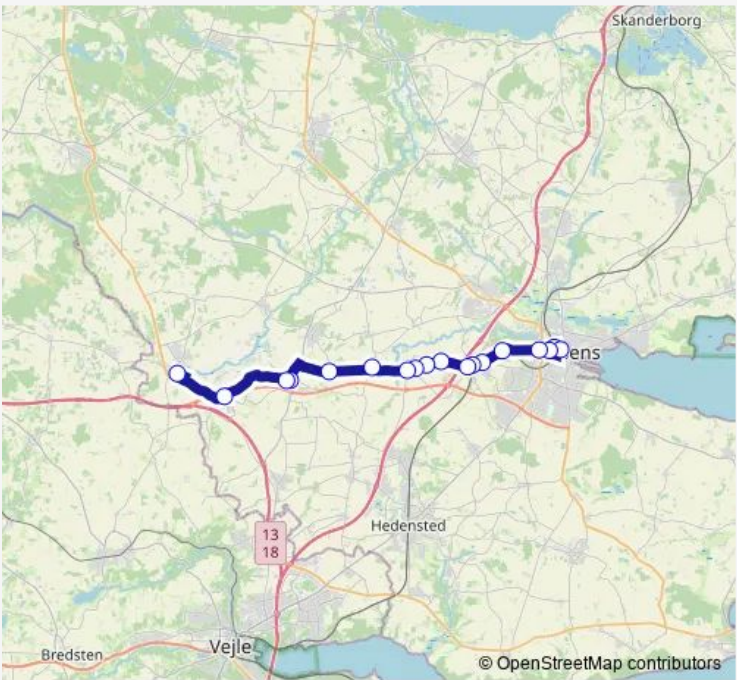

# Demand and Response Bus Service 220

[Go to website](#)

**Direction**  
 Tørring St. (Hedensted Kom) — Horsens Trafikterminal  
 18 stops  
[Open route schedule](#)

- Tørring St. (Hedensted Kom)
- Ølholm (Hedensted Kom)
- Uldum Skole (Hedensted Kom)
- Uldum (Hedensted Kom)
- Kalhava (Hedensted Kom)
- Hornborg Forsamlingshus (Hedensted Kom)
- Korning (Hedensted Kom)
- Korning Skole (Hedensted Kom)
- Korning Nørremark/Korningvej (Hedensted Kom)
- Korning Tange/Korningvej (Hedensted Kom)
- Hatting/Eriknauervej (Horsens Kom)
- Hatting/Storegade (Horsens Kom)
- Hatting Kirke/Østerhåbsvej (Horsens Kom)
- Rugballevej/Hattingvej (Horsens Kom)
- Norgesvej/Hattingvej (Horsens Kom)
- Bygholm Park (Horsens Kom)
- Vitus Berings Plads (Horsens Kom)
- Horsens Trafikterminal

**Route schedule**  
 Tørring St. (Hedensted Kom) — Horsens Trafikterminal

Monday	10:23-22:30
Tuesday	10:23-22:30
Wednesday	10:23-22:30
Thursday	10:23-22:30
Friday	10:23-22:30
Saturday	16:45-22:30
Sunday	09:45-22:30

**Route info**  
 Direction: Tørring St. (Hedensted Kom)  
 Stops: 18  
 Trip Duration: 0 hour 36 min

## Direction

Horsens Trafikterminal — Tørring St. (Hedensted Kom)

18 stops

[Open route schedule](#)

Horsens Trafikterminal

Vitus Berings Plads (Horsens Kom)

Bygholm Park (Horsens Kom)

Norgesvej/Hattingvej (Horsens Kom)