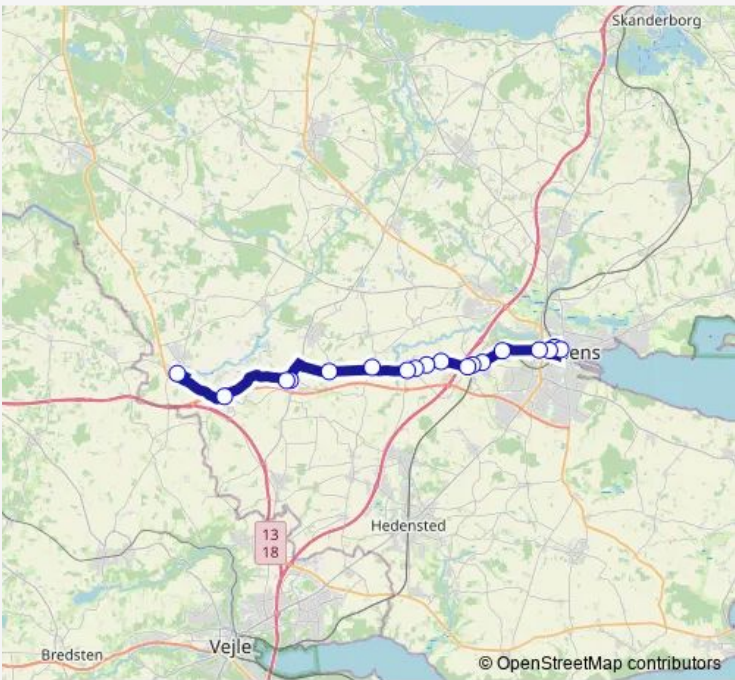

# Demand and Response Bus Service 220

[Go to website](#)

**Direction**  
 Tørring St. (Hedensted Kom) — Horsens Trafikterminal  
 18 stops  
[Open route schedule](#)

- Tørring St. (Hedensted Kom)
- Ølholm (Hedensted Kom)
- Uldum Skole (Hedensted Kom)
- Uldum (Hedensted Kom)
- Kalhava (Hedensted Kom)
- Hornborg Forsamlingshus (Hedensted Kom)
- Korning (Hedensted Kom)
- Korning Skole (Hedensted Kom)
- Korning Nørremark/Korningvej (Hedensted Kom)
- Korning Tange/Korningvej (Hedensted Kom)
- Hatting/Eriknauervej (Horsens Kom)
- Hatting/Storegade (Horsens Kom)
- Hatting Kirke/Østerhåbsvej (Horsens Kom)
- Rugballevej/Hattingvej (Horsens Kom)
- Norgesvej/Hattingvej (Horsens Kom)
- Bygholm Park (Horsens Kom)
- Vitus Berings Plads (Horsens Kom)
- Horsens Trafikterminal

**Route schedule**  
 Tørring St. (Hedensted Kom) — Horsens Trafikterminal

Monday	10:23-22:30
Tuesday	10:23-22:30
Wednesday	10:23-22:30
Thursday	10:23-22:30
Friday	10:23-22:30
Saturday	16:45-22:30
Sunday	09:45-22:30

**Route info**  
 Direction: Tørring St. (Hedensted Kom)  
 Stops: 18  
 Trip Duration: 0 hour 36 min

## Direction

Horsens Trafikterminal — Tørring St. (Hedensted Kom)

18 stops

[Open route schedule](#)

Horsens Trafikterminal

Vitus Berings Plads (Horsens Kom)

Bygholm Park (Horsens Kom)

Norgesvej/Hattingvej (Horsens Kom)