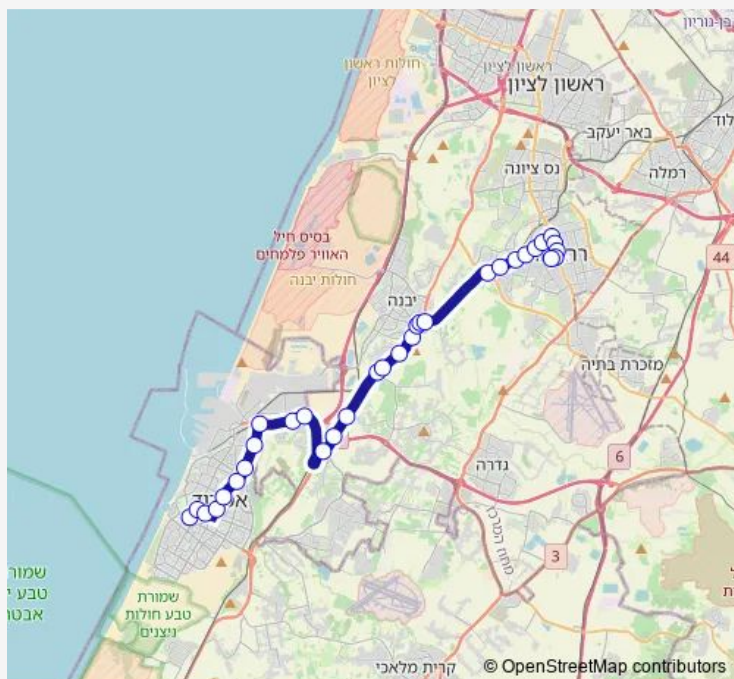

יבנה/אזור תעשייה

שדרות הראשונים/שדרות העצמאו

הראשונים/דוד אלעזר

Route schedule

ת. מרכזית אשדוד/רציפים — ת. מרכזית רחובות/הורדה

Monday 06:40-18:20

Tuesday 06:40-18:20

Wednesday 06:40-18:20

Thursday 06:40-18:20

Friday 08:05-14:15

Saturday —

Sunday 06:40-18:20

Route info

Direction: ת. מרכזית אשדוד/רציפים

Stops: 32

Trip Duration: 0 hour 49 min

220 — ת. מרכזית אשדוד/רציפים-אשדוד->ת. מרכזית רחובות/הורדה-רחובות-#1

BusMaps

דרך הים/דרך יצחק כץ

דרך הים/קלמן גבריאילוב

דרך הים/דרך ששת הימים

בית ספר עמל/דרך הים

דרך יבנה/רוזנסקי

דרך יבנה

מכון וייצמן/הרצל

משטרה/הרצל

הרצל/טלר

'השוק העירוני/לבקוביץ

ת. מרכזית רחובות/הורדה

Direction

ת. מרכזית רחובות/רציפים — ת. מרכזית אשדוד

33 stops