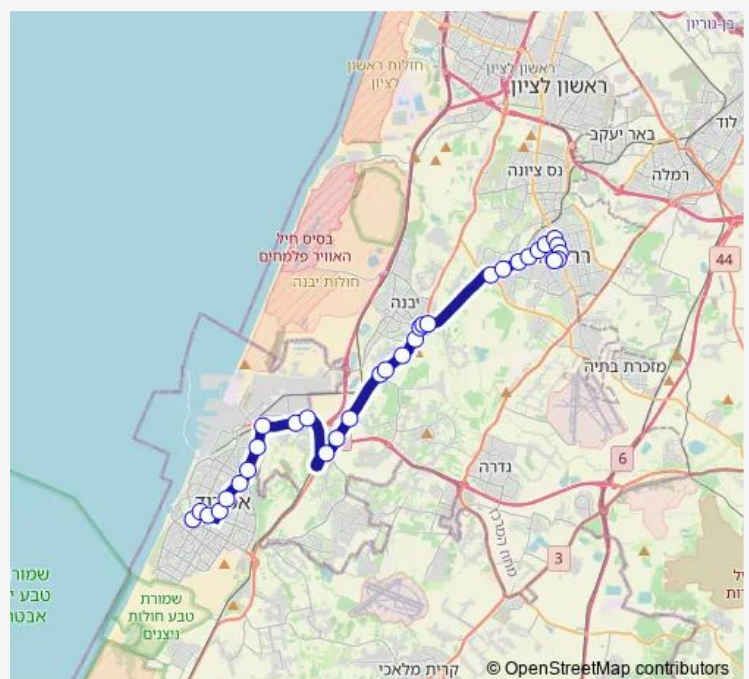

### Direction

ת. מרכזית אשדוד/רציפים — ת. מרכזית רחובות/הורדה

32 stops

[Open route schedule](#)

ת. מרכזית אשדוד/רציפים

שד. ירושלים/שד.הרצל

שד' ירושלים/התקומה

בני ברית/יהודה הלוי

### Route schedule

ת. מרכזית אשדוד/רציפים — ת. מרכזית רחובות/הורדה

Monday 06:40-18:20

Tuesday 06:40-18:20

Wednesday 06:40-18:20

Thursday 06:40-18:20

Friday 08:05-14:15

Saturday —

### Route info

Direction: ת. מרכזית אשדוד/רציפים

Stops: 32

Trip Duration: 0 hour 49 min

■ 220 — ת. מרכזית אשדוד/רציפים-אשדוד->ת. מרכזית רחובות/הורדה-רחובות-#1

BusMaps

דרך הים/דרך יצחק כץ

דרך הים/קלמן גבריאילוב

## Route info

Direction: ת. מרכזית רחובות/רציפים

Stops: 33

Trip Duration: 0 hour 50 min

בני ברית/האורגים

בני ברית/מורדי הגיטאות

שד. בני ברית/יצחק הנשיא

בני ברית/יהודה הלוי