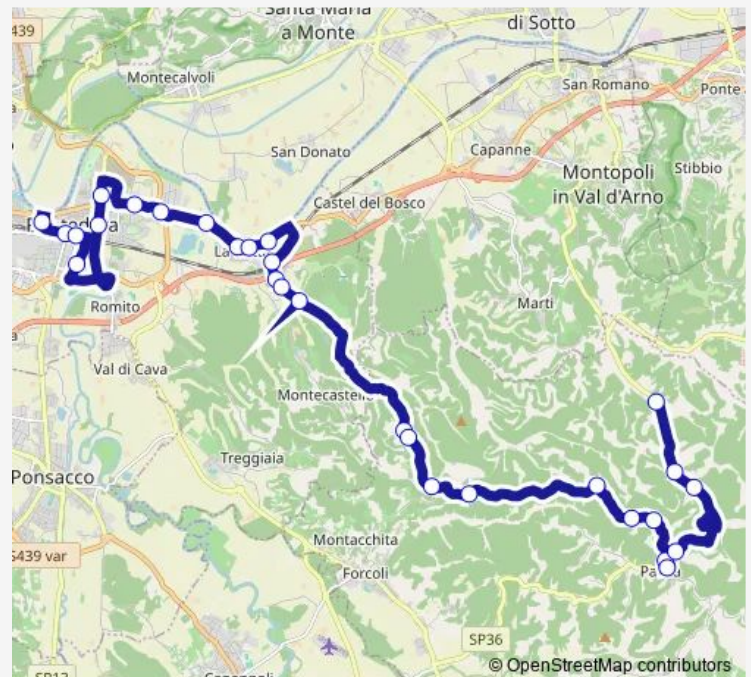

Saturday 13:10

Sunday —

Route info

Direction: Pontedera Corsia 6

Stops: 29

Trip Duration: 0 hour 49 min

Loc.La Ripa V.S.Martino 25

Palaia V.S.Martino Cimitero

Palaia V.Della Pieve Fr 18

Palaia V.S.Francesco 6

Palaia Fr Pettiroso

Palaia V.Palaiese Bivio Agliati

Palaia V.Palaiese Il Caminetto

Chiecinella V.S.Chiara 14

Direction

Chiecinella V.S.Chiara Fr 14 — Pontedera Autostazione

Thursday 06:42

Friday 06:42

Saturday 06:42

Sunday —

Route info

Direction: Chiecinella V.S.Chiara Fr 14

Stops: 29

Trip Duration: 0 hour 42 min