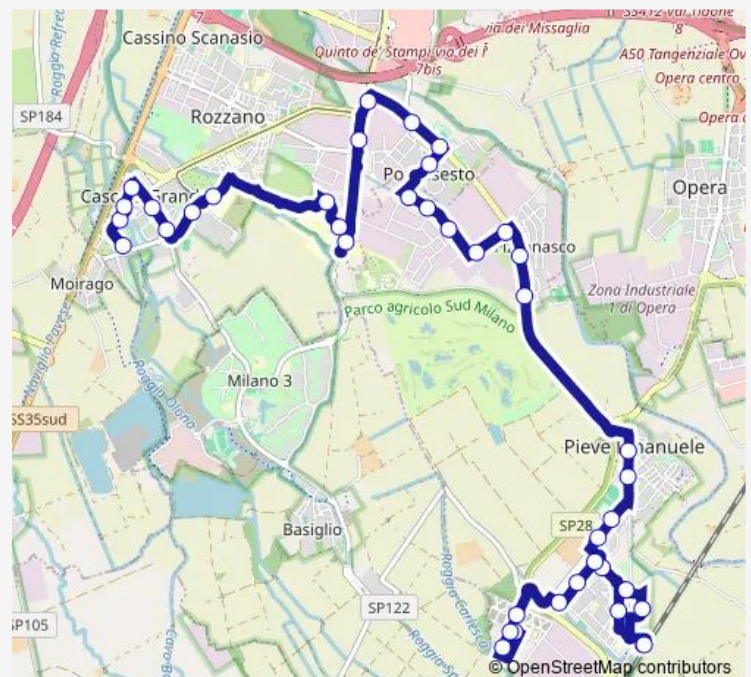

Via Buozzi Via Di Vittorio (Pieve E.)

Via Di Vittorio Via Menotti (Pieve E.)

Via M.te Grappa (Pieve E.)

Via Marche, 20 (Pieve E.)

Via Alfieri Via Marche (Pieve E.)

Via Alfieri P.za Berlinguer (Rozzano)

Route schedule

Locate T. (Via Piave) — Rozzano (Solidarieta')

Monday 06:25-20:25

Tuesday 06:25-20:25

Wednesday 06:25-20:25

Thursday 06:25-20:25

Friday 06:25-20:25

Saturday 06:25-20:25

Sunday 07:20-20:20

Route info

Direction: Locate T. (Via Piave)

Stops: 35

Trip Duration: 0 hour 55 min

■ 220 — rozzano - pieve

Via Buozzi Via Alfieri (Rozzano)

Via Buozzi Via Ariosto (Rozzano)

Via Grandi Via Buozzi (Rozzano)

Via Grandi V.le Toscana (Rozzano)

Via Manzoni (Ospedale)(Rozzano)

Via Manzoni (Ospedale)(Rozzano)

Via Perseghetto (Ospedale)(Rozzano)

Via G.Rossa Via Cooperazione (Rozzano)

Via Cooperazione Via G.Rossa (Rozzano)