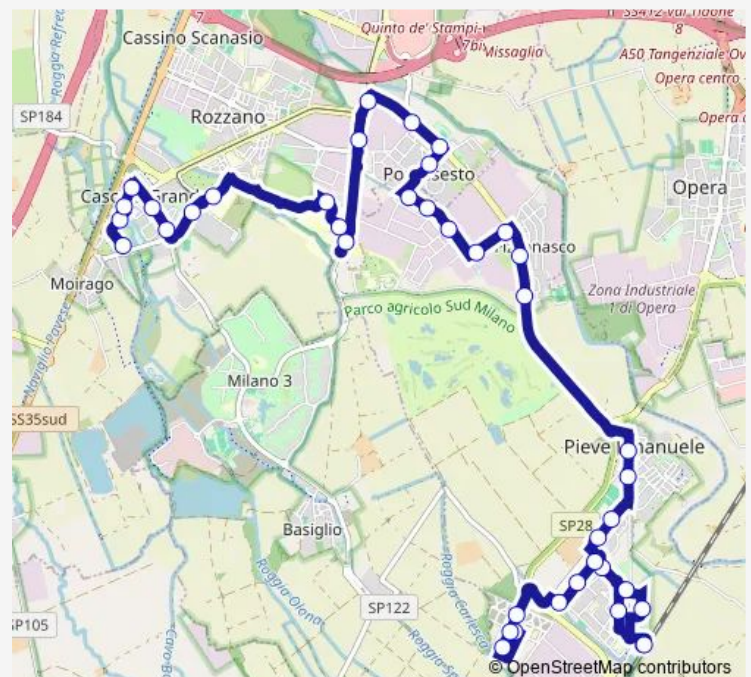

Via Buozzi Via Di Vittorio (Pieve E.)

Via Di Vittorio Via Menotti (Pieve E.)

Via M.te Grappa (Pieve E.)

Via Marche, 20 (Pieve E.)

Via Alfieri Via Marche (Pieve E.)

Via Alfieri P.za Berlinguer (Rozzano)

Route schedule

Locate T. (Via Piave) — Rozzano (Solidarieta')

Monday 06:25-20:25

Tuesday 06:25-20:25

Wednesday 06:25-20:25

Thursday 06:25-20:25

Friday 06:25-20:25

Saturday 06:25-20:25

Sunday 07:20-20:20

Route info

Direction: Locate T. (Via Piave)

Stops: 35

Trip Duration: 0 hour 53 min

■ 220 — rozzano - pieve

Via Buozzi Via Alfieri (Rozzano)

Via Buozzi Via Ariosto (Rozzano)

Via Grandi Via Buozzi (Rozzano)

Via Grandi V.le Toscana (Rozzano)

Via Manzoni (Ospedale)(Rozzano)

Via Manzoni (Ospedale)(Rozzano)

Via Perseghetto (Ospedale)(Rozzano)

Via G.Rossa Via Cooperazione (Rozzano)

Via Cooperazione Via G.Rossa (Rozzano)