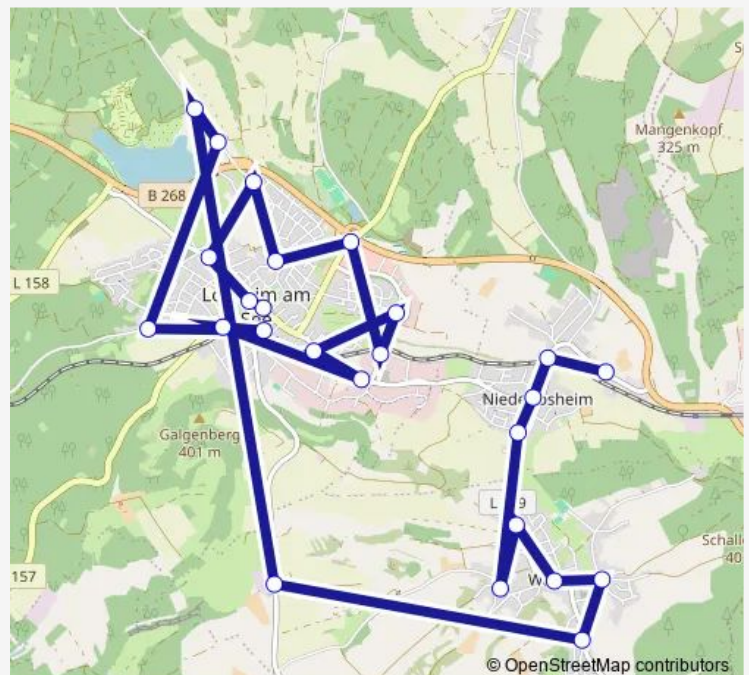

Bus 220

[Go to website](#)

Direction

Losheim Sparkasse — Hausbach Mettlacher Str.

21 stops

[Open route schedule](#)

Losheim Sparkasse

Losheim Alter Markt

Losheim Trierer Str.

Losheim Seniorenresidenz

Losheim Hubertushof

Losheim Globus

Losheim Globus Baumarkt

Losheim Abzweig Im Haag

Losheim Saarbrücker Str.

Losheim Süd

Losheim Merziger Str.

Losheim Bahnhof

Losheim Heimlingen

Losheim Stausee Infostand

Losheim Stausee Park

Britten Kirche

Britten Bergstr.

Britten Saarstr.

Britten Abzw Mettlach

Hausbach Ortsmitte

Hausbach Mettlacher Str.

Route schedule

Losheim Sparkasse — Hausbach Mettlacher Str.

Monday 08:30-22:30

Tuesday 08:30-22:30

Wednesday 08:30-22:30

Thursday 08:30-22:30

Friday 08:30-22:30

Saturday 08:30-22:30

Sunday 09:30-22:30

Route info

Direction: Losheim Sparkasse

Stops: 21

Trip Duration: 0 hour 11 min

■ 220

BusMaps