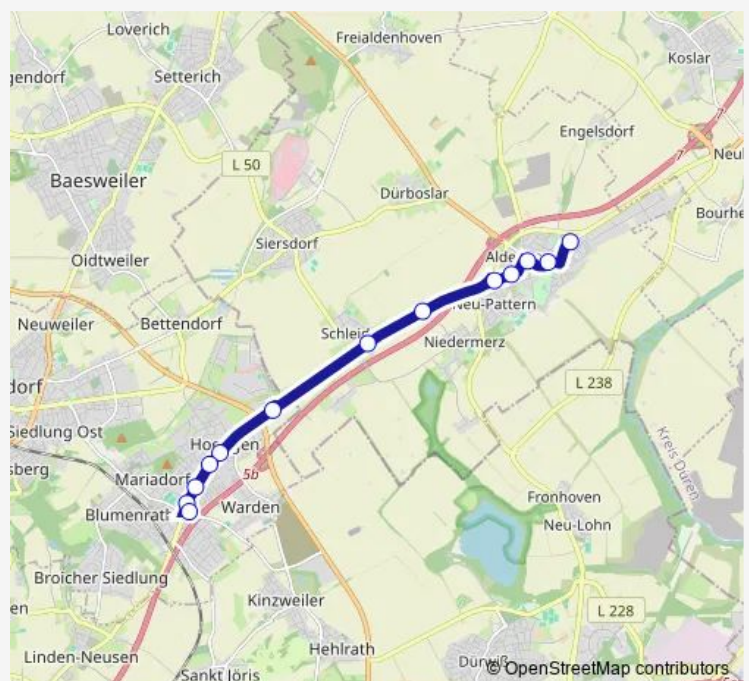

Alsdorf, Hoengen Goethestraße

Alsdorf, Hoengen Schillerstraße

Alsdorf, Hoengen Hans-Böckler-Straße

Alsdorf, Mariadorf Altes Rathaus

Alsdorf, Mariadorf Dreieck

Route schedule

Aldenhoven, Jülicher Straße — Alsdorf, Mariadorf Dreieck

Monday 14:25

Tuesday 12:55

Wednesday 12:55

Thursday 12:55

Friday 12:55

Saturday —

Sunday —

Route info

Direction: Aldenhoven, Jülicher Straße

Stops: 13

Trip Duration: 0 hour 18 min

Direction

Alsdorf, Mariadorf Dreieck — Aldenhoven, Jülicher Straße

13 stops

[Open route schedule](#)

Alsdorf, Mariadorf Dreieck

Tuesday 07:46

Wednesday 07:46

Thursday 07:46

Friday 07:46

Saturday —

Sunday —

Route info

Direction: Alsdorf, Mariadorf Dreieck