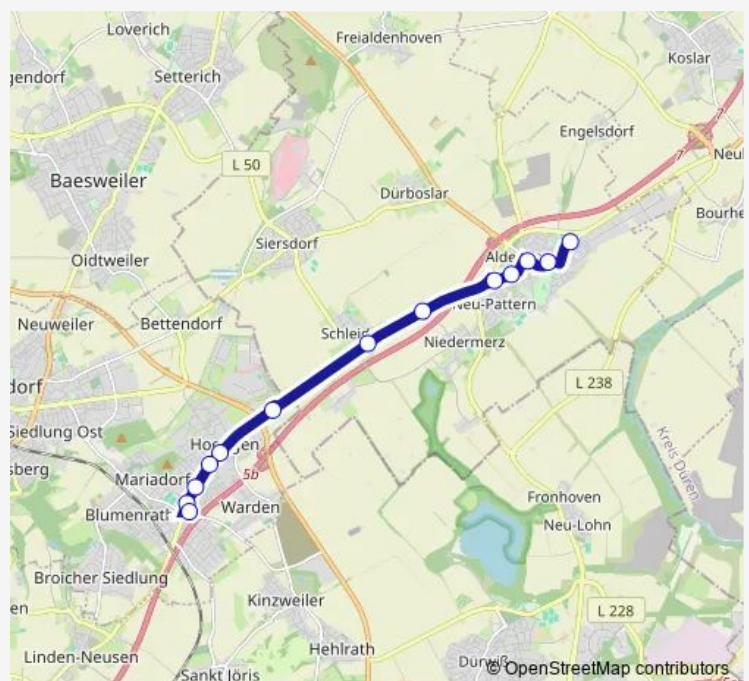

### Route schedule

Aldenhoven, Jülicher Straße — Alsdorf, Mariadorf Dreieck

Monday	14:25
Tuesday	12:55
Wednesday	12:55
Thursday	12:55
Friday	12:55
Saturday	—
Sunday	—

### Route info

Direction: Aldenhoven, Jülicher Straße

Stops: 13

Trip Duration: 0 hour 18 min

## Direction

Alsdorf, Mariadorf Dreieck — Aldenhoven, Jülicher Straße

13 stops

[Open route schedule](#)

Alsdorf, Mariadorf Dreieck

Alsdorf, Mariadorf Altes Rathaus

Alsdorf, Hoengen Hans-Böckler-Straße

Alsdorf, Hoengen Schillerstraße

## Route schedule

Alsdorf, Mariadorf Dreieck — Aldenhoven, Jülicher Straße

Monday 07:46

Tuesday 07:46

Wednesday 07:46

Thursday 07:46

Friday 07:46

Saturday —