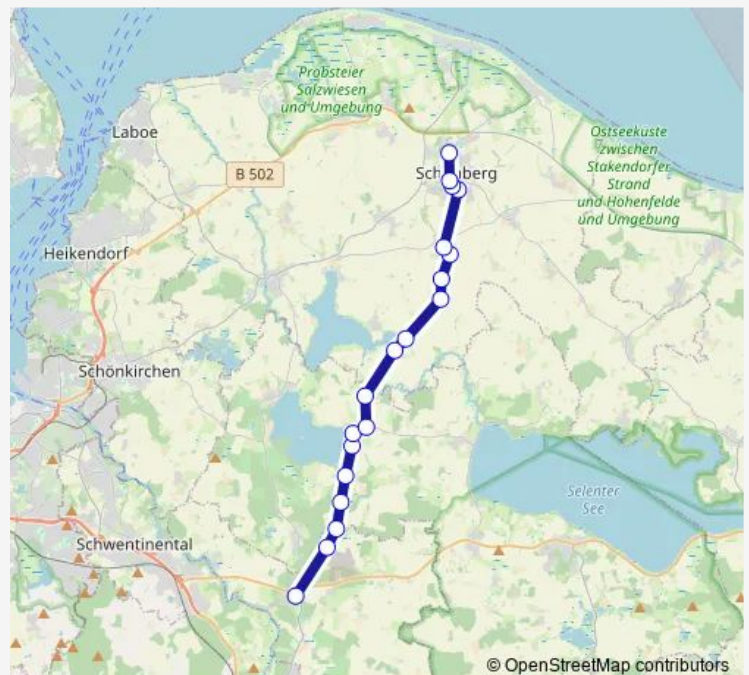

Direction

Schönberg(Holst) Schule — Preetz(Holst) ZOB/Bahnhof

26 stops

[Open route schedule](#)

- Schönberg(Holst) Schule
- Schönberg(Holst) Bahnhofstraße
- Schönberg(Holst) Bahnhof
- Schönberg(Holst) Eichkamp
- Höhndorf Makoben
- Höhndorf Schleswag
- Höhndorf Gödersdorf
- Höhndorf Abzw. Sophienhof
- Stoltenberg Abzw. Ottenhof
- Stoltenberg Abzw. Charlottental
- Schlesen Bauerswegen
- Schlesen Klint
- Schlesen Seebrook
- Dobersdorf-Neuenkrug
- Dobersdorf-Jasdorf
- Dobersdorf-Mörken
- Dobersdorf-Lilienthal
- Rastorf(Holst) Rastorfer Kreuz
- Rastorf-Wildenhorst Abzw.
- Lehmkuhlen Bredeneek
- Preetz(Holst) Wakendorf Abzw.

Route schedule

Schönberg(Holst) Schule — Preetz(Holst) ZOB/Bahnhof

| | |
|-----------|-------|
| Monday | 07:40 |
| Tuesday | 07:40 |
| Wednesday | 07:40 |
| Thursday | 07:40 |
| Friday | 07:40 |
| Saturday | — |
| Sunday | — |

Route info

Direction: Schönberg(Holst) Schule

Stops: 26

Trip Duration: 0 hour 38 min

Preetz(Holst) Ellhornshörn

Preetz(Holst) Urnenweg

Preetz(Holst) Weberstraße

Preetz(Holst) Garnkorb

Preetz(Holst) ZOB/Bahnhof

Direction

Schönberg(Holst) Schule — Rastorf(Holst) Rastorfer Kreuz

18 stops

[Open route schedule](#)

Schönberg(Holst) Schule

Schönberg(Holst) Bahnhofstraße

Schönberg(Holst) Bahnhof