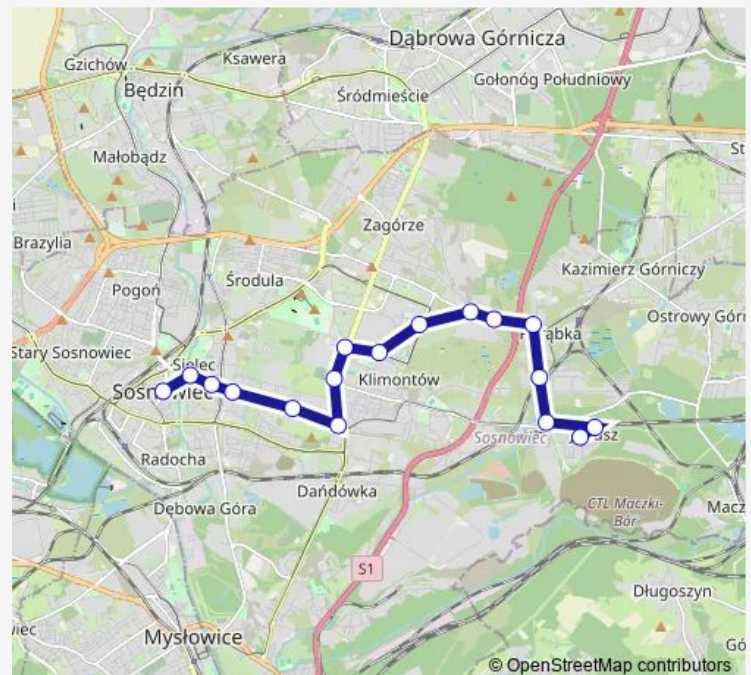

Bus 220

[Go to website](#)

Direction

Porąbka Osiedle Juliusz Ii — Sosnowiec Urząd Miasta

17 stops

[Open route schedule](#)

Porąbka Osiedle Juliusz Ii

Porąbka Osiedle Juliusz I

Zagórze Droga do Klimontowa

Sosnowiec Zielona Dolina

Sosnowiec Kosów

Sielec Klimontowska

Sielec Wawel Kościół

Sielec Wawel

Sosnowiec Urząd Miasta

Route schedule

Porąbka Osiedle Juliusz Ii — Sosnowiec Urząd Miasta

Monday 10:23-20:28

Tuesday 10:23-20:28

Wednesday 10:23-20:28

Thursday 10:23-20:28

Friday 10:23-20:28

Saturday —

Sunday —

Route info

Direction: Porąbka Osiedle Juliusz Ii

Stops: 17

Trip Duration: 0 hour 30 min

Direction

Sosnowiec Urząd Miasta — Porąbka Osiedle Juliusz Ii

17 stops

[Open route schedule](#)