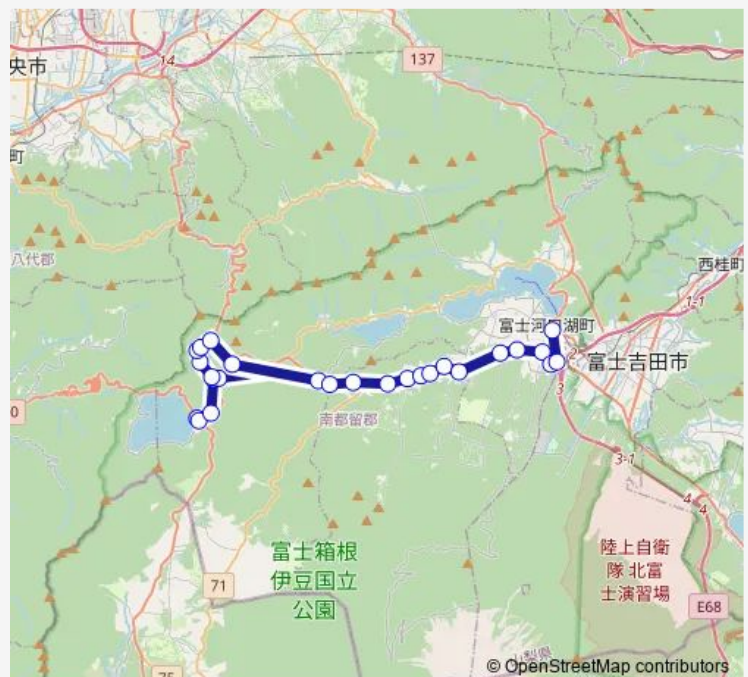

### Route schedule

本栖湖観光案内所 — 河口湖駅

Monday 10:25-16:25

Tuesday 10:25-16:25

Wednesday 10:25-16:25

Thursday 10:25-16:25

Friday 10:25-16:25

Saturday 10:25-16:26

### Route info

Direction: 本栖湖観光案内所

Stops: 26

Trip Duration: 0 hour 50 min

■ 本栖湖観光案内所発 河口湖駅方面行き —  
本栖湖観光案内所発 河口湖駅方面行き(【富士五湖】...

フォレストモール富士河口湖前

東恋路西

河口湖ショッピングセンターbell