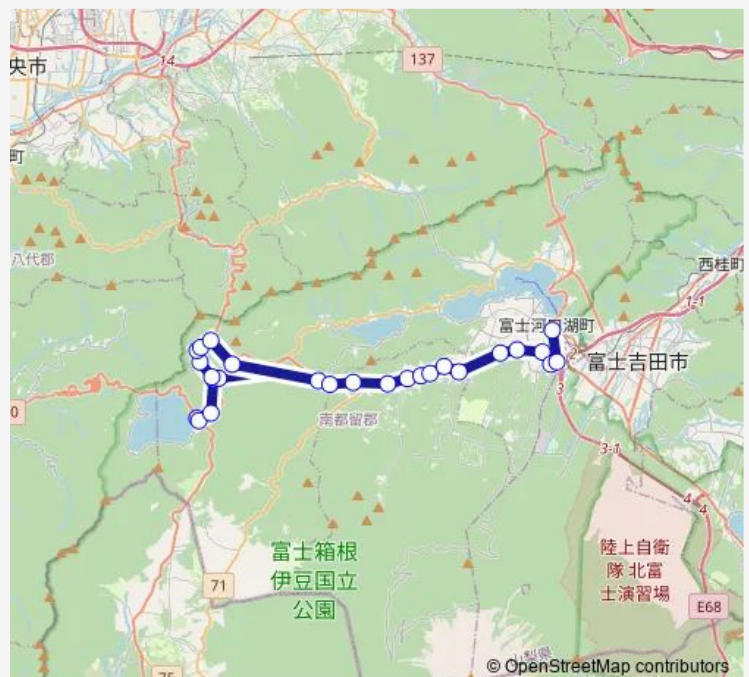

### Route schedule

本栖湖観光案内所 — 河口湖駅

Monday 10:25-16:25

Tuesday 10:25-16:25

Wednesday 10:25-16:25

Thursday 10:25-16:25

Friday 10:25-16:25

Saturday 10:25-16:26

### Route info

Direction: 本栖湖観光案内所

Stops: 26

Trip Duration: 0 hour 50 min

■ 本栖湖観光案内所発 河口湖駅方面行き —  
本栖湖観光案内所発 河口湖駅方面行き(【富士五湖】...)

フォレストモール富士河口湖前

東恋路西

河口湖ショッピングセンターbell