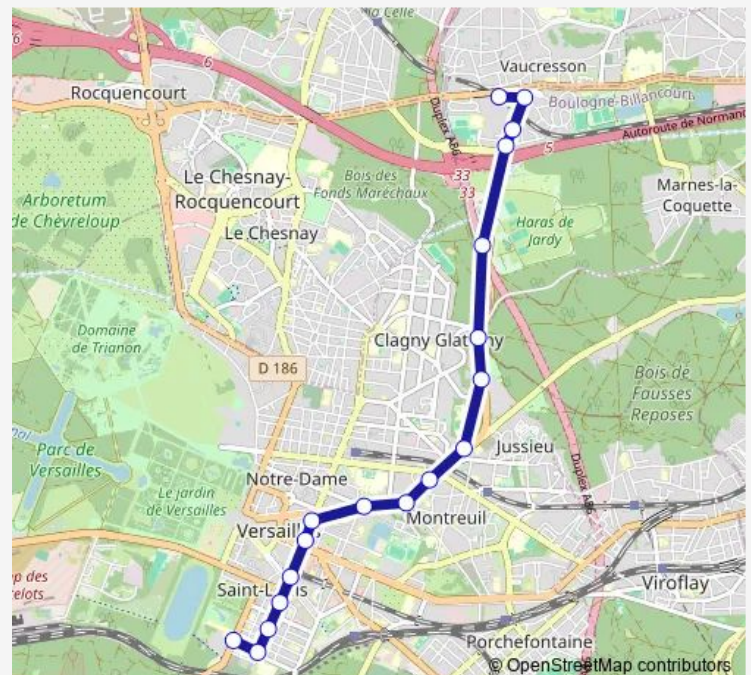

### Direction

Gare de Vaucresson — Lycée Jules Ferry

18 stops

[Open route schedule](#)

Gare de Vaucresson

Domaine de la Marche

Résidence Les Lauriers

Boulevard de Jardy

Préfecture

Gare de Versailles Château Rive Gauche

Tournelles

Bourdonnais

Évêché

Lycée Jules Ferry

### Route schedule

Gare de Vaucresson — Lycée Jules Ferry

Monday 06:15-20:45

Tuesday 06:15-20:45

Wednesday 06:15-20:45

Thursday 06:15-20:45

Friday 06:15-20:45

Saturday 06:15-20:45

### Route info

Direction: Gare de Vaucresson

Stops: 18

Trip Duration: 0 hour 24 min