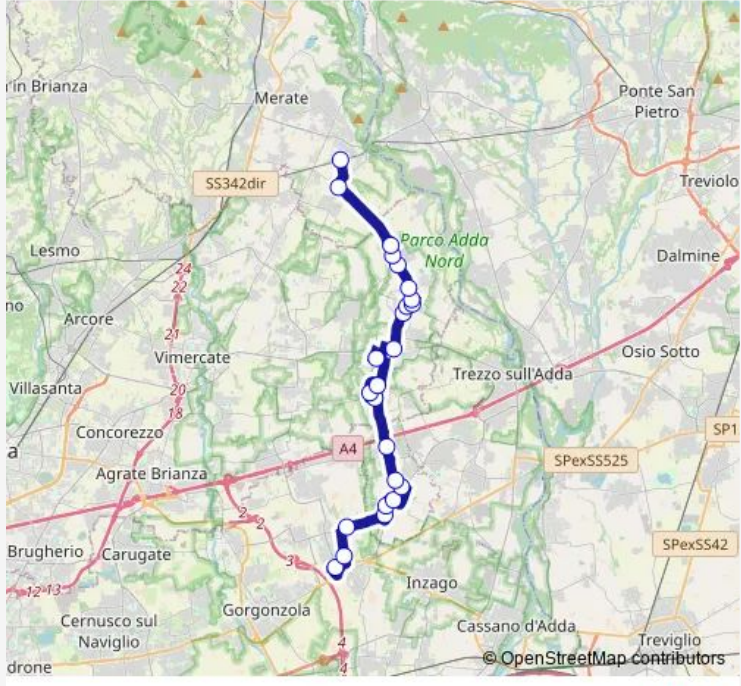

Bus Z313 Paderno D'Adda - Gessate M2

[Go to website](#)

Direction
 Paderno D'Adda (Stazione Fs) — Gessate M2
 22 stops
[Open route schedule](#)

- Paderno D'Adda (Stazione Fs)
- Via Sant'Ambrogio (Verderio Sup.)
- Via N. Sauro Via Volta (Cornate D'Adda)
- Via Dante Via Marconi (Cornate D'Adda)
- Via Dante Via Stanga (Cornate D'Adda)
- Via Manzoni Via Verdi (Ballusco)
- Via Verdi Via Carotte (Cornate D'Adda)
- Via De Amicis Via della Repubblica (Cornate D'Adda)
- P.za Meda (Busnago)
- Via S.Rocco Via Rossini (Busnago)
- Via Giovanni Xxiii Via Brianza (Busnago)
- Via del Guadagno Via Matteotti (Roncello)
- Via del Guadagno Via Gramsci (Roncello)
- Via Porta Via Manzoni (Basiano)
- Via Donizetti Via Vivaldi (Basiano)
- Via Rossini Via Roma (Basiano)
- Via Roma Via Milano (Masate)
- Via Risorgimento Via Ripa Villoresi (Masate)
- Via Risorgimento Via Confalonieri (Masate)
- Via Bergamo P.za Aturia (Gessate)
- Via 25 Aprile Via Manzoni (Gessate)

Route schedule
 Paderno D'Adda (Stazione Fs) — Gessate M2

Monday	05:50-20:53
Tuesday	05:50-20:53
Wednesday	05:50-20:53
Thursday	05:50-20:53
Friday	05:50-20:53
Saturday	06:10-19:53
Sunday	—

Route info
 Direction: Paderno D'Adda (Stazione Fs)
 Stops: 22
 Trip Duration: 0 hour 42 min

Z313 — Paderno D'Adda - Gessate M2 **BusMaps**

Direction

Gessate M2 — Paderno D'Adda (Stazione Fs)

24 stops

[Open route schedule](#)

Gessate M2

Via 25 Aprile Via Manzoni (Gessate)

Via Bergamo P.za Aturia (Gessate)

Route info

Direction: Via De Amicis Via della Repubblica (Cornate D'Adda)

Stops: 14

Trip Duration: 0 hour 32 min

Direction

P.za Meda (Busnago) — Merate (P.za Italia)

18 stops

[Open route schedule](#)